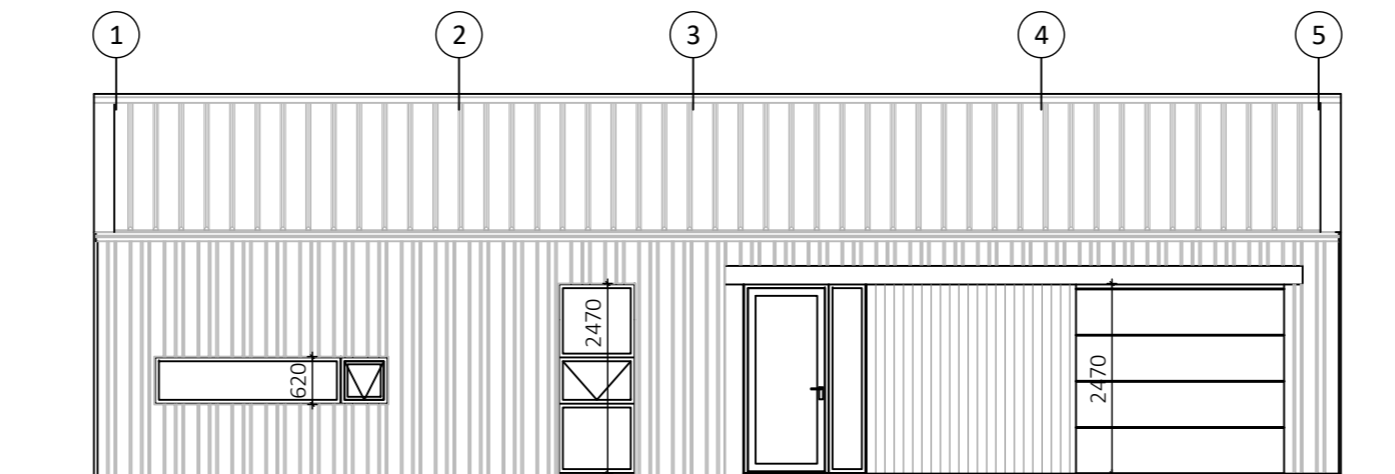

Grunnmynd - Mkv. 1:100

Öll afnot og afritun teikningar að hluta eða í heild er háð skriflegu leyfi LímtréVirnet ehf.

Heiti verks  
**Heimalundur - 155m<sup>2</sup>**  
 Skýringateikningar

Heiti teikningar <b>Grunnmynd, útlit og snið</b>	Nr. teikningar <b>01</b>
	Bláðstærð A2