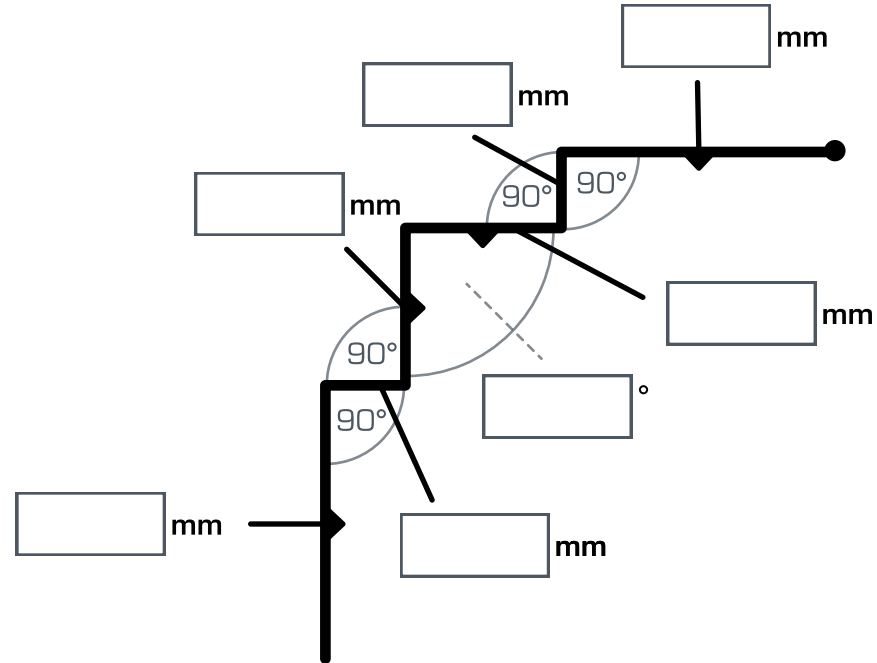

Viðskiptavinur:

Vegna:

Efni:

- Ál - 0,7 mm
- Ál - 1,0 mm
- Ál - 2,0 mm
- Álzink - 0,6 mm
- GreenCoat® - 0,6 mm

Litur:

Athugasemdir:

📄 Þríhyrningur táknað lituðu hlið áfellu

Hreinsa skjal

INN HORN #2

Fjöldi

stk

Lengd

mm

Útflatningur

mm

LimtréVírnet