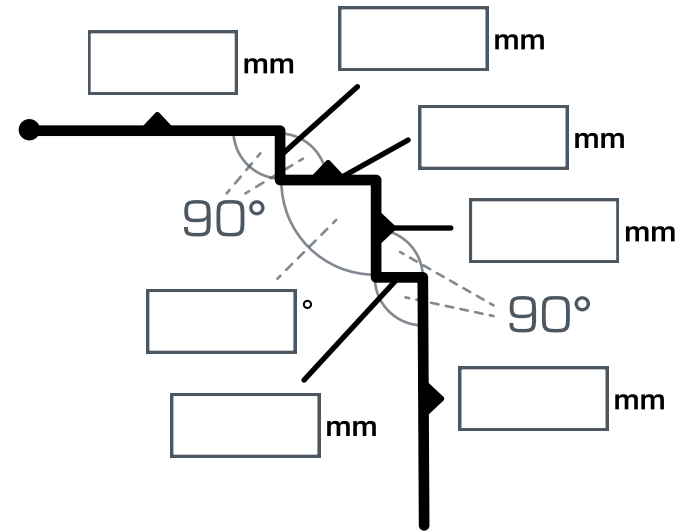

Viðskiptavinur:

Vegna:

Efni:

- Ál – 0,7 mm
- Ál – 1,0 mm
- Ál – 2,0 mm
- Álzink – 0,6 mm
- GreenCoat® – 0,5 mm
- GreenCoat® – 0,6 mm

Litur:

Athugasemdir:

📄 Prihyrningur táknað lituðu hlið áfellu

Hreinsa skjal

## ÚTHORN #4

Fjöldi

stk

Lengd

mm

Útflatningur

mm