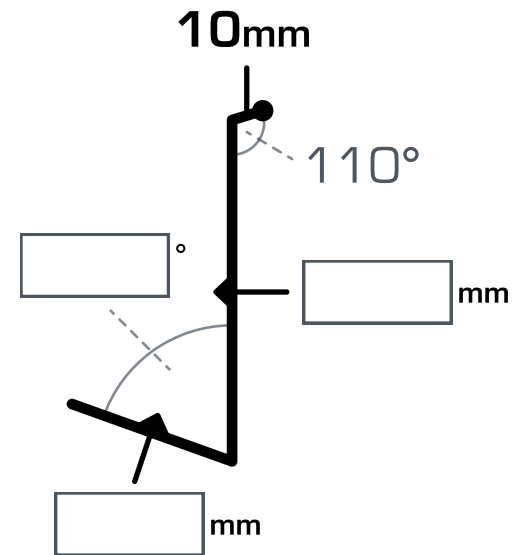

Viðskiptavinur:

Vegna:

Efni:

- Ál - 0,7 mm
- Ál - 1,0 mm
- Ál - 2,0 mm
- Álzink - 0,6 mm
- GreenCoat® - 0,5 mm
- GreenCoat® - 0,6 mm

Litur:

Athugasemdir:

📄 Prihyrningur táknað lituðu hlið áfelli

Hreinsa skjal

## STROMPÁFELLA #3

Fjöldi

[ ] stk

Lengd

[ ] mm

Útflatningur

\_\_\_\_\_ mm