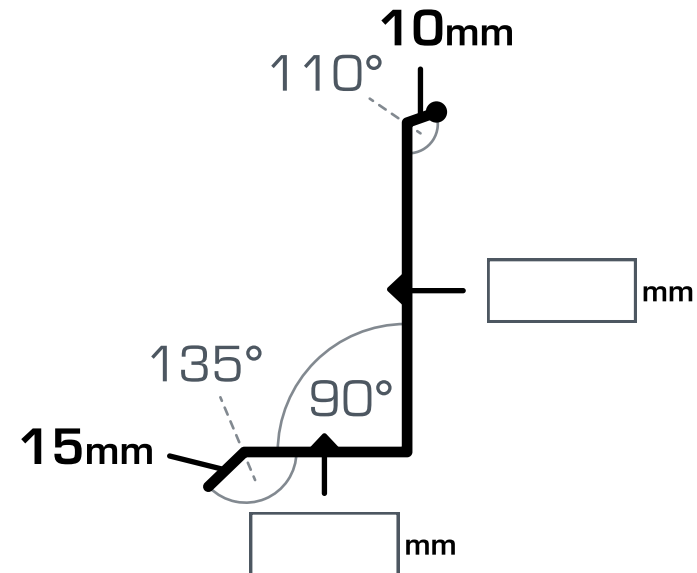

Viðskiptavinur:

Vegna:

Efni:

- Ál - 0,7 mm
- Ál - 1,0 mm
- Ál - 2,0 mm
- Álzink - 0,6 mm
- GreenCoat® - 0,5 mm
- GreenCoat® - 0,6 mm

Litur:

Athugasemdir:

📄 Þríhyrningur táknað lituðu hlið áfelli

Hreinsa skjal

STROMPÁFELLA #1

Fjöldi

stk

Lengd

mm

Útflatningur

mm