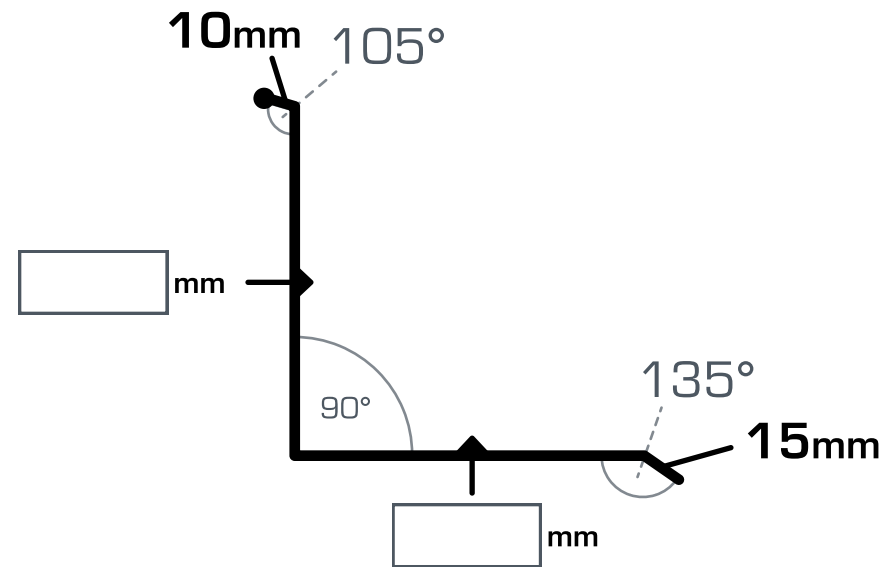

Viðskiptavinur:

Vegna:

Efni:

- Ál - 0,7 mm
- Ál - 1,0 mm
- Ál - 2,0 mm
- Álzink - 0,6 mm
- GreenCoat® - 0,5 mm
- GreenCoat® - 0,6 mm

Litur:

Athugasemdir:

📄 Prihyrningur tákna lituðu hlið áfelli

Hreinsa skjal

KVERKÁFELLA

Fjöldi

stk

Lengd

mm

Útflatningur

mm