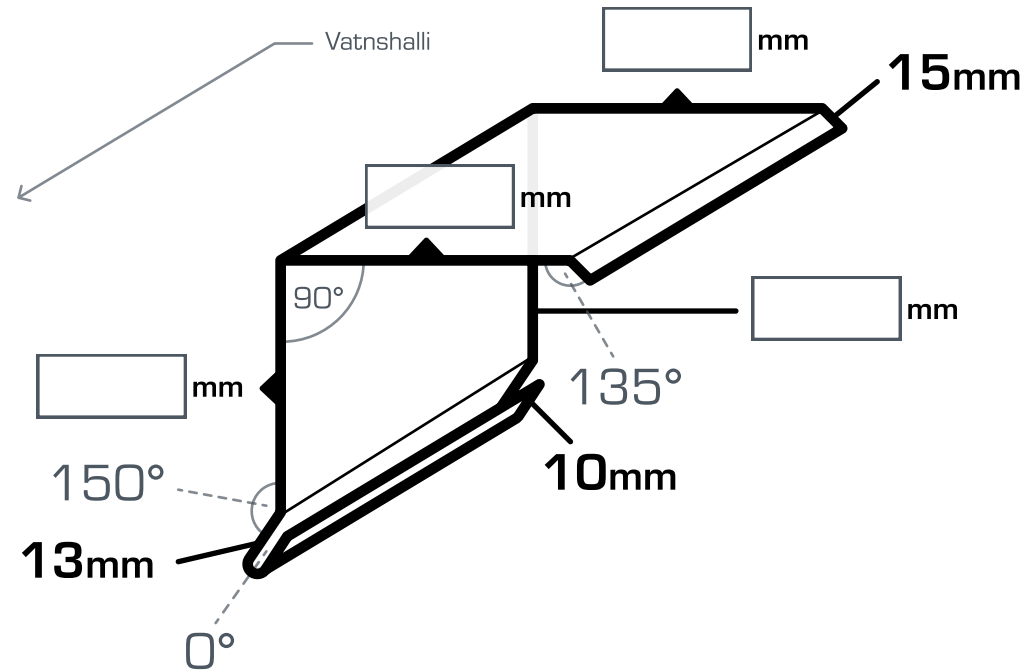

Viðskiptavinur:

Vegna:

Efni:

- Ál - 0,7 mm
- Ál - 1,0 mm
- Álzink - 0,6 mm
- GreenCoat® - 0,5 mm
- GreenCoat® - 0,6 mm

Litur:

Athugasemdir:

📄 Þríhyringur tákna lituðu hlið áfelli

Hreinsa skjal

KÓNÍSK KANTÁFELLA - VINSTRI

Fjöldi

stk

Lengd

mm

Útflatningur

mm

Hámark 1.230 mm