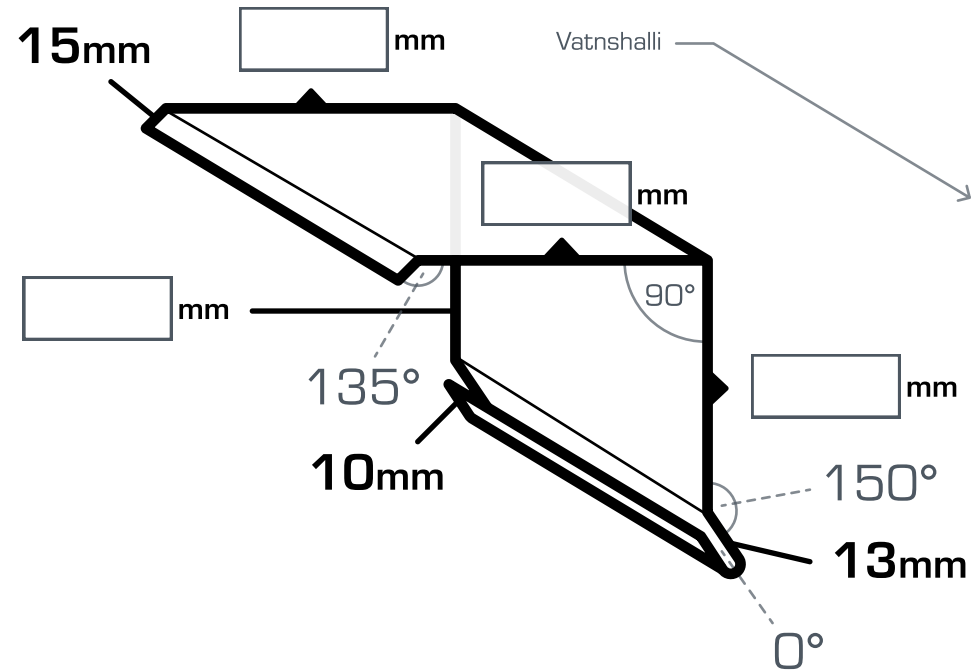

Viðskiptavinur:

Vegna:

Efni:

- Ál - 0,7 mm  
 Ál - 1,0 mm  
 Álzink - 0,6 mm  
 GreenCoat® - 0,5 mm  
 GreenCoat® - 0,6 mm

Litur:

Athugasemdir:

 Þríhyrningur tákna lituðu hlið áfelli

Hreinsa skjal

## KÓNÍSK KANTÁFELLA - HÆGRI

Fjöldi

stk

Lengd

mm

Útflatningur

mm

Hámark 1.230 mm