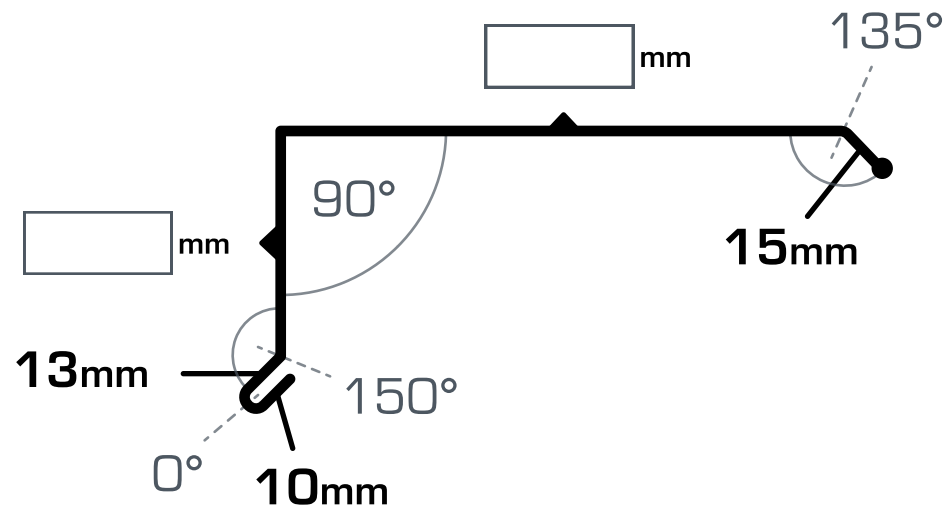

Viðskiptavinur:

Vegna:

Efni:

- Ál - 0,7 mm
- Ál - 1,0 mm
- Álzink - 0,6 mm
- GreenCoat® - 0,5 mm
- GreenCoat® - 0,6 mm

Litur:

Athugasemdir:

 Þríhyrningur tákna lituðu hlið áfelli

Hreinsa skjal

## KANTÁFELLA #2

Fjöldi

stk

Lengd

mm

Hámark 6.000 mm

Útflatningur

mm