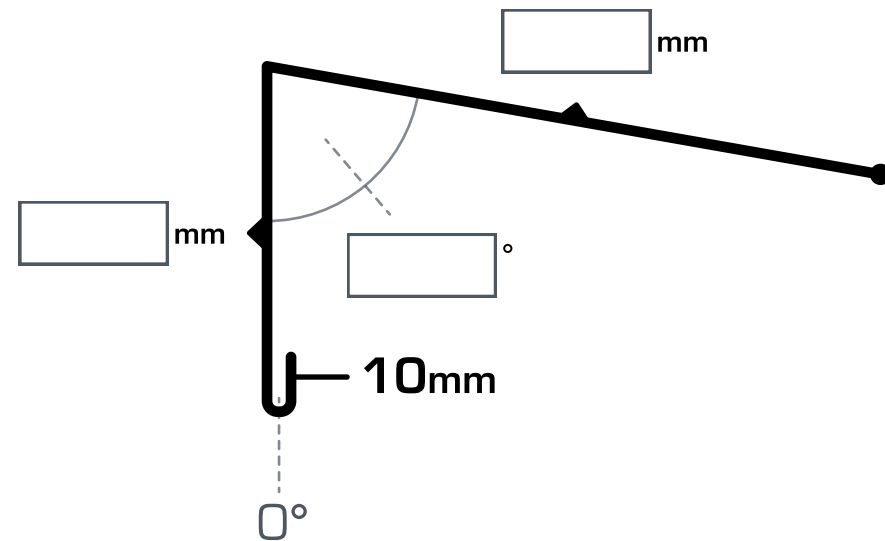

Viðskiptavinur:

Vegna:

Efni:

- Ál - 0,7 mm
- Ál - 1,0 mm
- Álzink - 0,6 mm
- GreenCoat® - 0,5 mm
- GreenCoat® - 0,6 mm

Litur:

Athugasemdir:

 Þríhyrningur tákna lituðu hlið áfelli

Hreinsa skjal

KANTÁFELLA #1

Fjöldi

[] stk

Lengd

[] mm

Hámark 6.000 mm

Útflatningur

[] mm