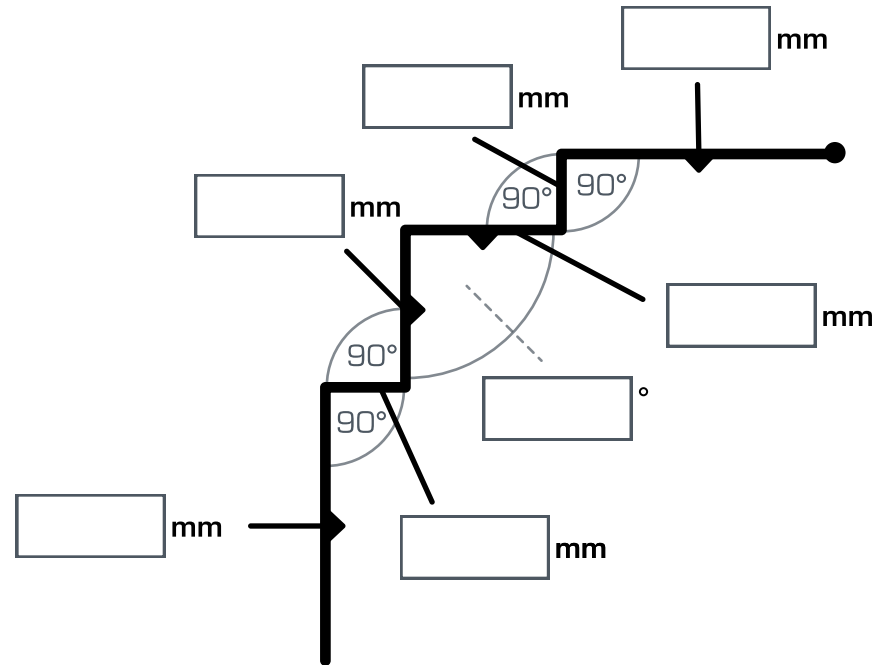

Viðskiptavinur:

Vegna:

Efni:

- Ál - 0,7 mm
- Ál - 1,0 mm
- Ál - 2,0 mm
- Álzink - 0,6 mm
- GreenCoat® - 0,5 mm
- GreenCoat® - 0,6 mm

Litur:

Athugasemdir:

📄 Þríhyrningur táknað lituðu hlið áfellu

Hreinsa skjal

INNHOORN #2

Fjöldi

stk

Lengd

mm

Útflatningur

mm

LimtréVjrnnet