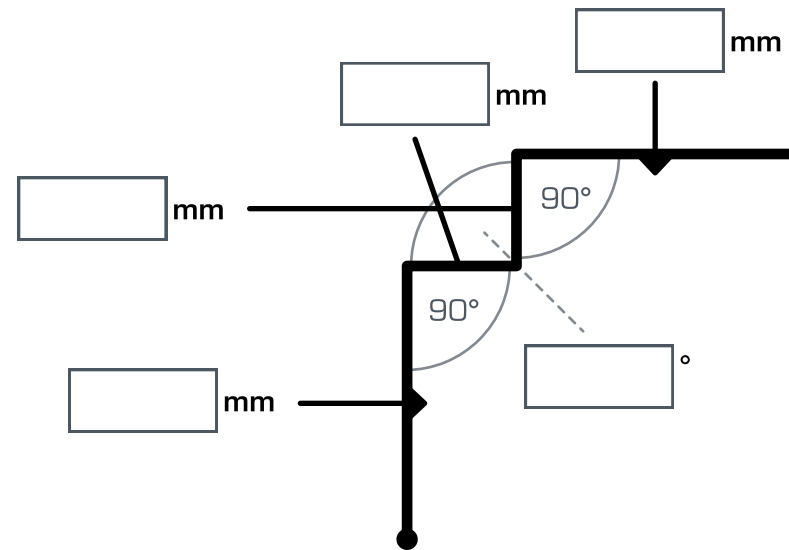

Viðskiptavinur:

Vegna:

Efni:

- Ál - 0,7 mm
- Ál - 1,0 mm
- Ál - 2,0 mm
- Álzink - 0,6 mm
- GreenCoat® - 0,5 mm
- GreenCoat® - 0,6 mm

Litur:

Athugasemdir:

📄 Prihyrningur tákna lituðu hlið áfellu

Hreinsa skjal

INNHOORN #1

Fjöldi

[] stk

Lengd

[] mm

Útflatningur

_____ mm