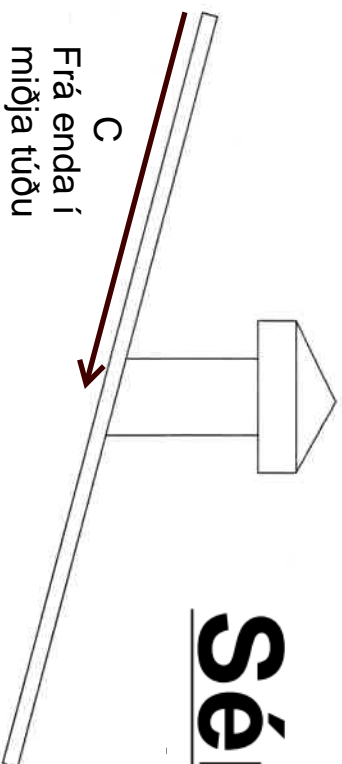

Sérsmíðaðar Túður

Stærð túðu

80mm	
100mm	
125mm	
150mm	
200mm	

Pakhalli gráður

Litur ral

A= mm

B= mm

C= mm