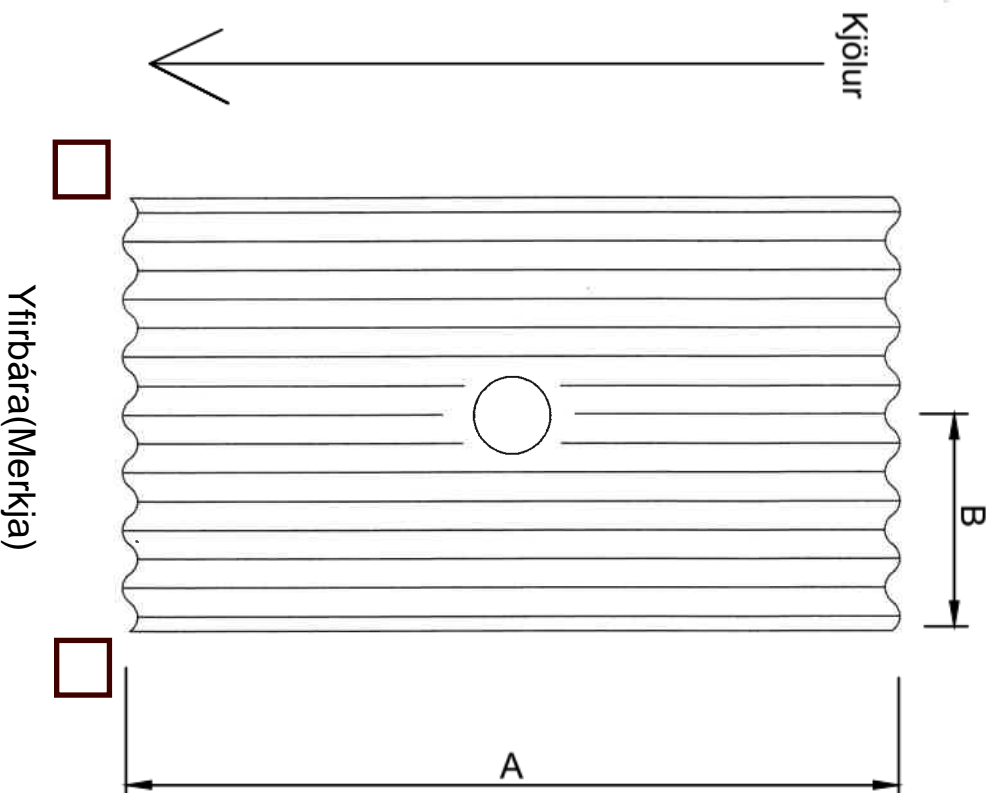

Sérsmíðaðar Túður

Stærð túðu

80mm	
100mm	
125mm	
150mm	
200mm	

Pakhalli gráður

Litur ral

A= mm

B= mm

C= mm