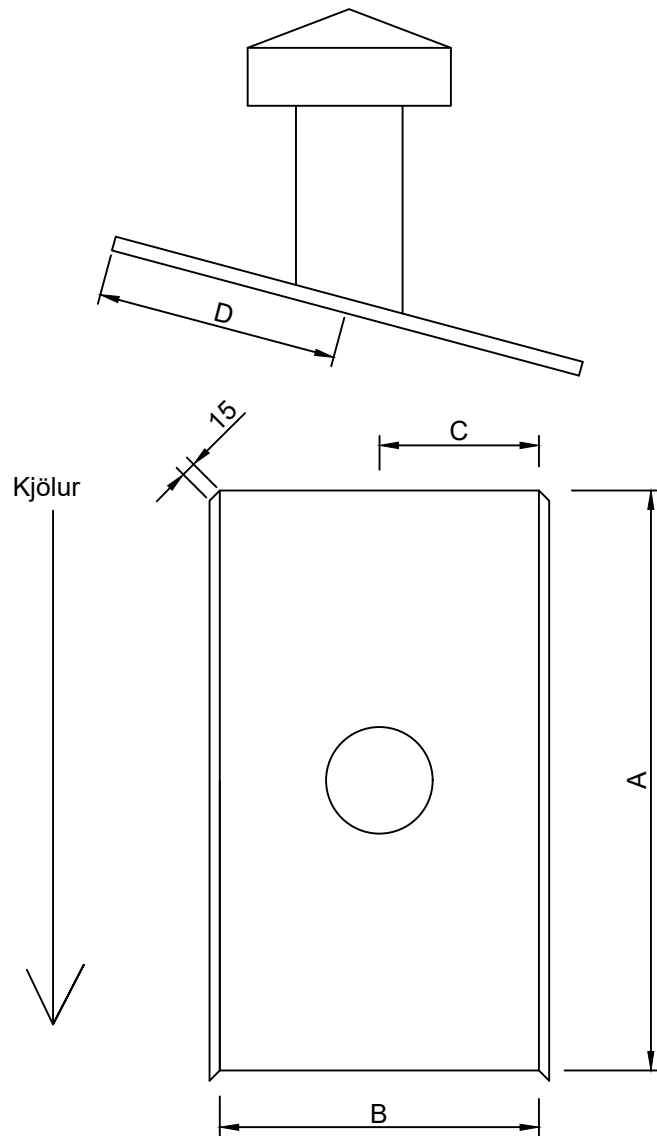

Sérsmíðaðar Túður

LímtréVirnet

Stærð túðu

80mm	
100mm	
125mm	
150mm	
200mm	

Þakhalli _____ °

Litur ral _____

A= _____ mm

B= _____ mm

C= _____ mm

D= _____ mm

Fjöldi _____ stk.