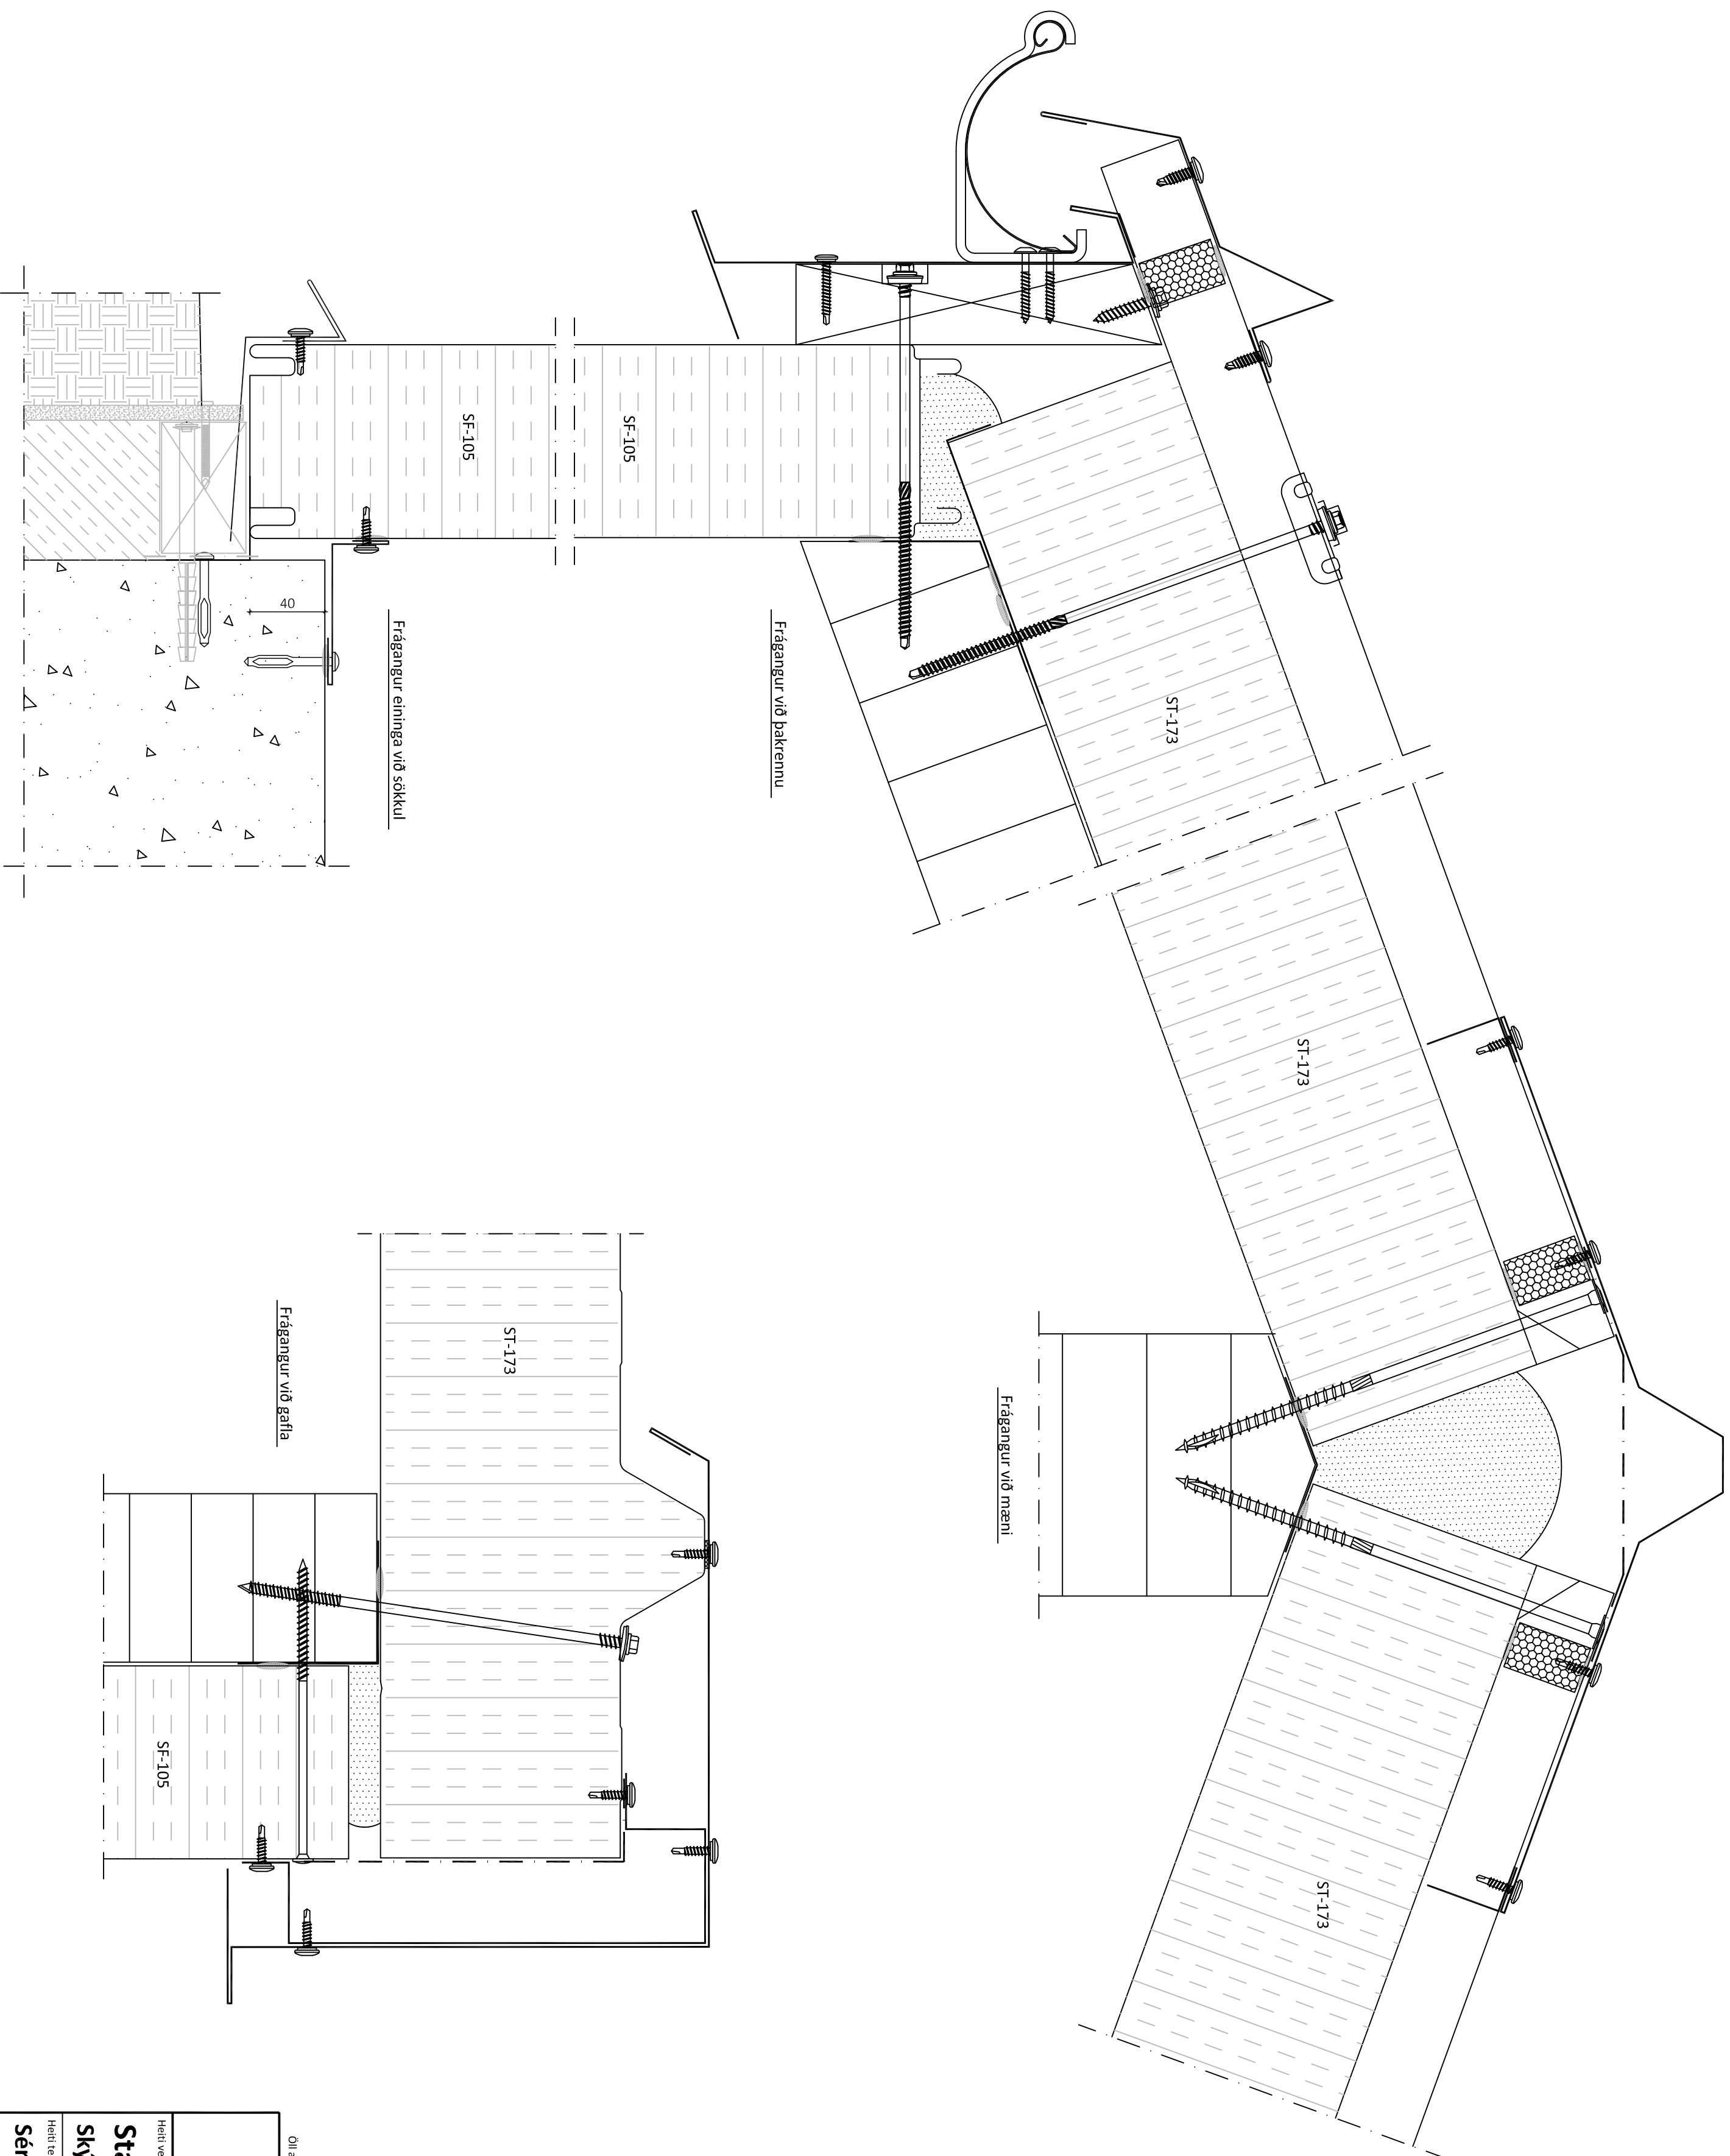

Setur - 160m²
 Skýringateikningar

Heild teikningar
Grunnmynd, útlit og snið

Nr. teikningar

02

Bláskaró 42

Öll áhrot og áfrifun teikninga að hluta eða í heild er háð skriflegu leyfi Límtré/Vrmet ehf.

Límtré/Vrmet
 Byggingaéið - Lymghólsí 2 - 110 Reykjavík
 Kt. 440510-1160 - Sími: 412 5300

Heild verkefni

Staðlaður frágangur
 Skýringateikningar

Heild teikningar
 Sérmyndir

Nr. teikningar

03

Bláðráð 42