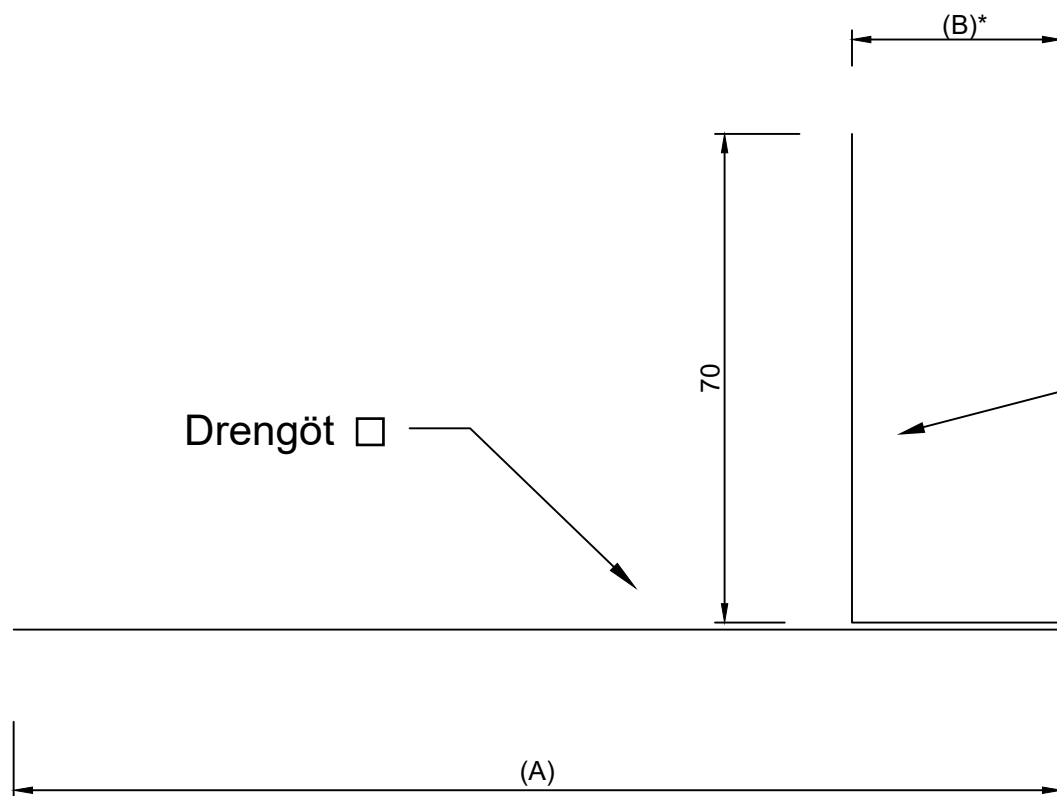

Yfirstykki #4

LímtréVjrnnet

Efni:

- Ál 0,7mm Ál 1,0 mm
- Álsink 0,5mm
- Galv 0,6mm
- Green Coat 0,6mm
- Polyester 0,5mm

Litur - RAL: _____

<u>Fjöldi</u>	<u>Lengd</u>	<u>A</u>	<u>B</u>
___ stk	_____ mm	___ mm	___ mm
___ stk	_____ mm	___ mm	___ mm
___ stk	_____ mm	___ mm	___ mm
___ stk	_____ mm	___ mm	___ mm
___ stk	_____ mm	___ mm	___ mm

*B mál að lágmarki 15mm

Vegna: _____

Annað: _____