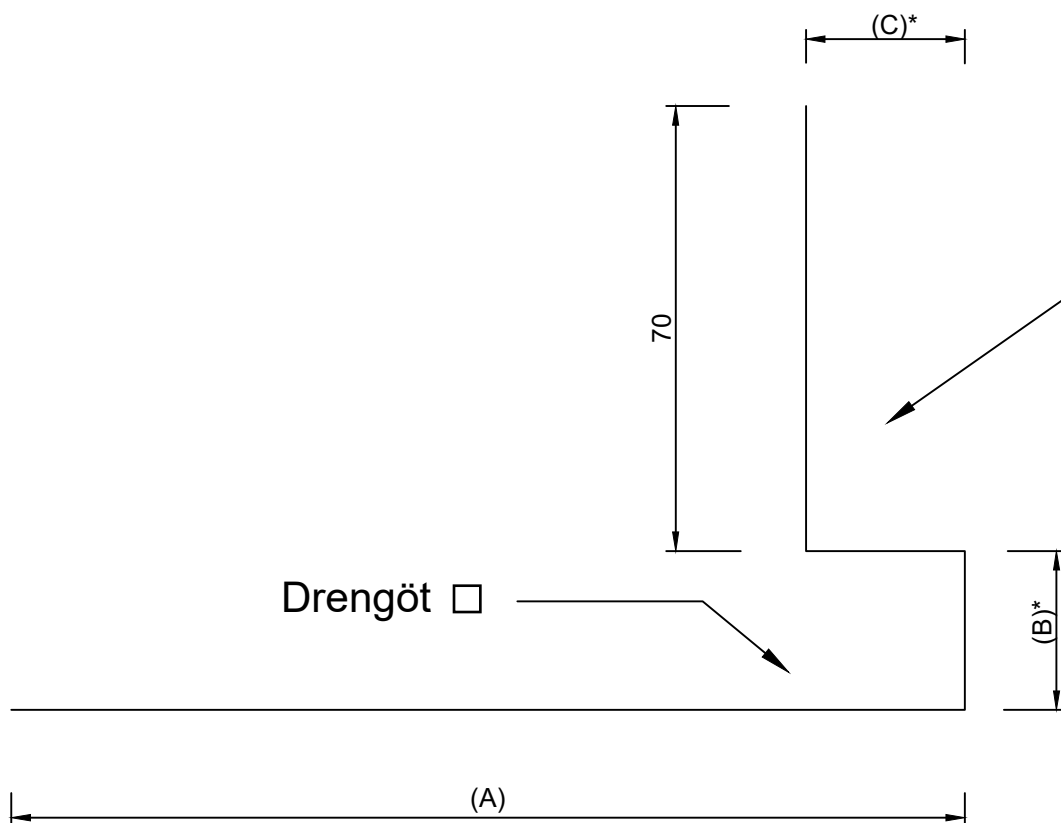

Yfirstykki #2

LímtréVjrnnet

Efni:

- Ál 0,7mm Ál 1,0 mm
- Álsink 0,5mm
- Galv 0,6mm
- Green Coat 0,6mm
- Polyester 0,5mm

Litur - RAL: _____

<u>Fjöldi</u>	<u>Lengd</u>	<u>A</u>	<u>B</u>	<u>C</u>
___ stk	_____ mm	___ mm	___ mm	___ mm
___ stk	_____ mm	___ mm	___ mm	___ mm
___ stk	_____ mm	___ mm	___ mm	___ mm
___ stk	_____ mm	___ mm	___ mm	___ mm
___ stk	_____ mm	___ mm	___ mm	___ mm

*B og C mál að lágmarki 15mm

Vegna: _____

Annað: _____