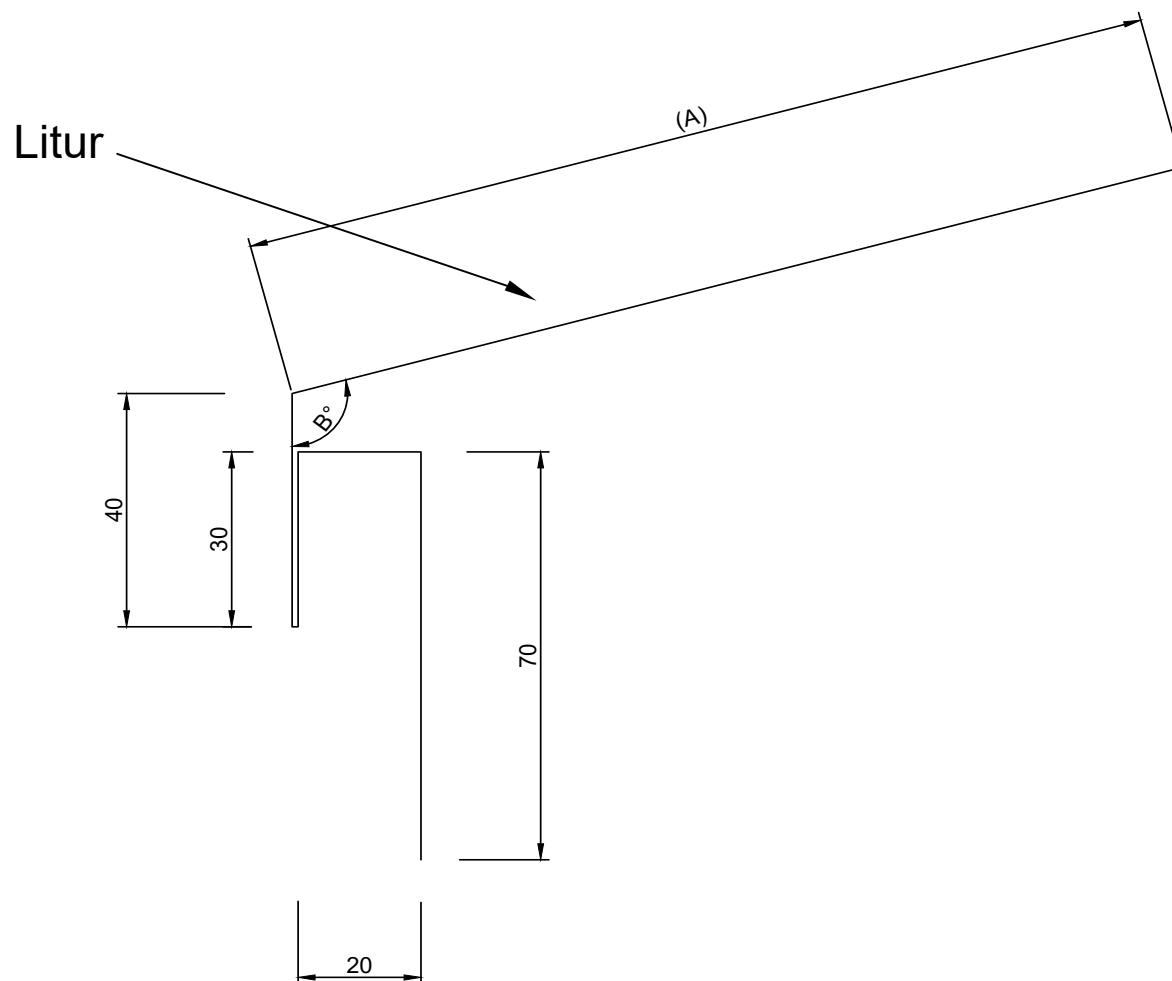

Vatnsbretti #4

LímtréVjrnnet

Efni:

- Ál 0,7mm Ál 1,0 mm
- Álsink 0,5mm
- Galv 0,6mm
- Green Coat 0,6mm
- Polyester 0,5mm

Litur - RAL: _____

<u>Fjöldi</u>	<u>Lengd</u>	<u>A</u>	<u>B</u>
___ stk	_____ mm	___ mm	___ °
___ stk	_____ mm	___ mm	___ °
___ stk	_____ mm	___ mm	___ °
___ stk	_____ mm	___ mm	___ °
___ stk	_____ mm	___ mm	___ °