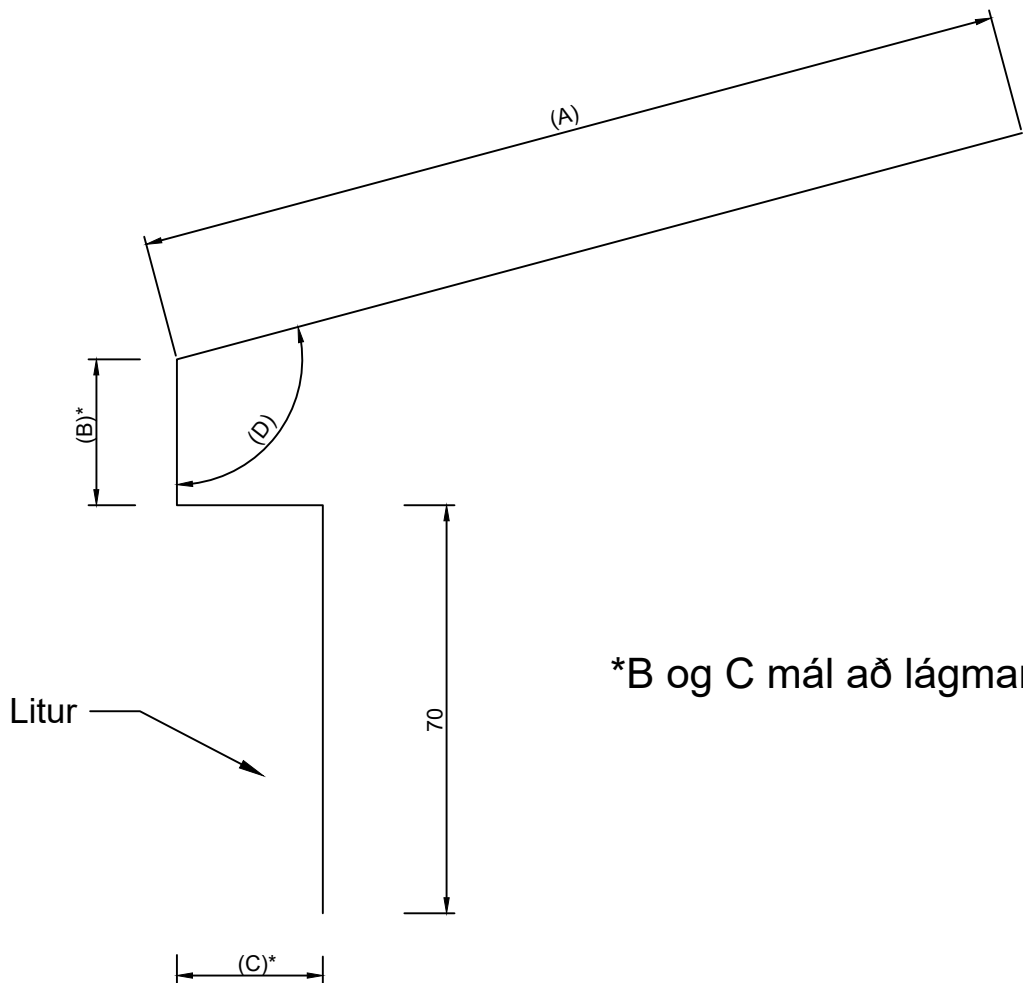

Vatnsbretti #3

LímtréVjrnnet

Efni:

- Ál 0,7mm Ál 1,0 mm
- Álsink 0,5mm
- Galv 0,6mm
- Green Coat 0,6mm
- Polyester 0,5mm

Litur - RAL: _____

<u>Fjöldi</u>	<u>Lengd</u>	<u>A</u>	<u>B</u>	<u>C</u>	<u>D</u>
___ stk	_____mm	___mm	___mm	___mm	___°
___ stk	_____mm	___mm	___mm	___mm	___°
___ stk	_____mm	___mm	___mm	___mm	___°
___ stk	_____mm	___mm	___mm	___mm	___°
___ stk	_____mm	___mm	___mm	___mm	___°

*B og C mál að lágmarki 15mm

Vegna: _____

Annað: _____