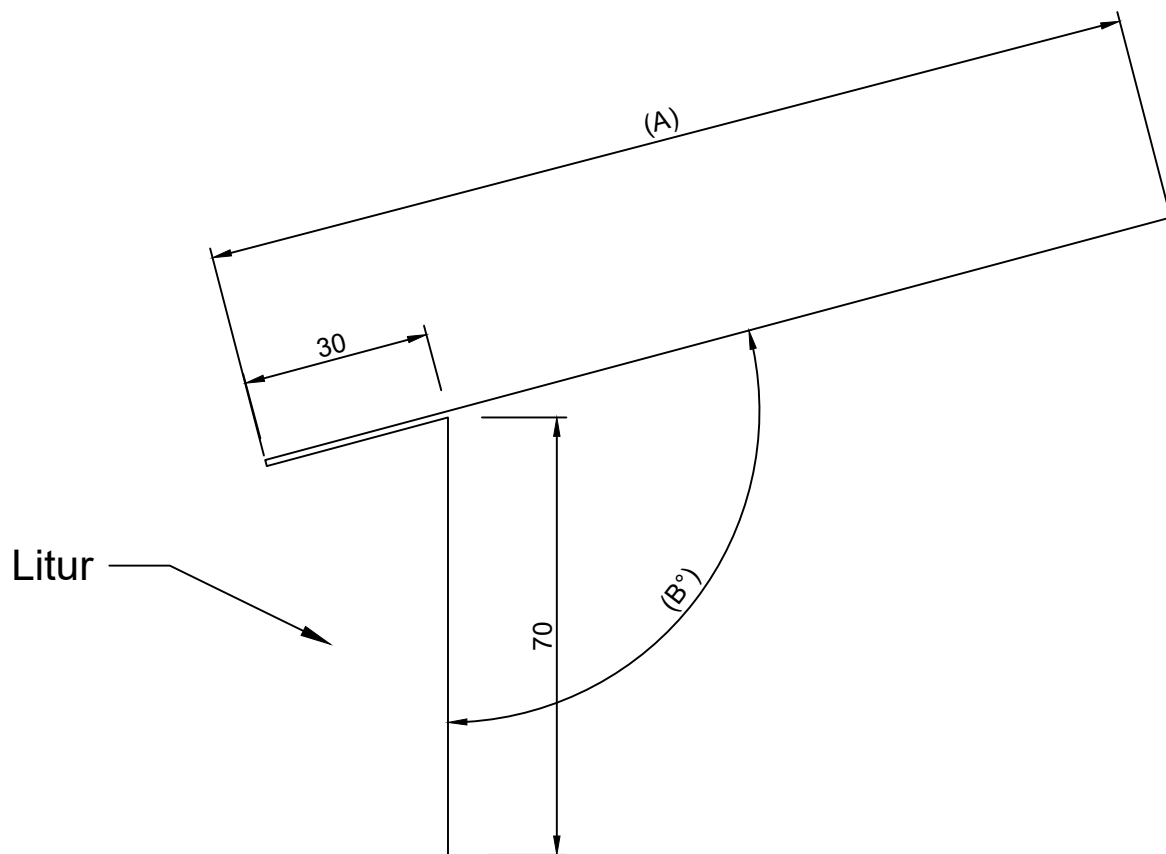

Vatnsbretti #2

LímtréVörnet

Efni:

- Ál 0,7mm Ál 1,0 mm
- Álsink 0,5mm
- Galv 0,6mm
- Green Coat 0,6mm
- Polyester 0,5mm

Litur - RAL: _____

<u>Fjöldi</u>	<u>Lengd</u>	<u>A</u>	<u>B</u>
___ stk	_____ mm	___ mm	___ °
___ stk	_____ mm	___ mm	___ °
___ stk	_____ mm	___ mm	___ °
___ stk	_____ mm	___ mm	___ °
___ stk	_____ mm	___ mm	___ °