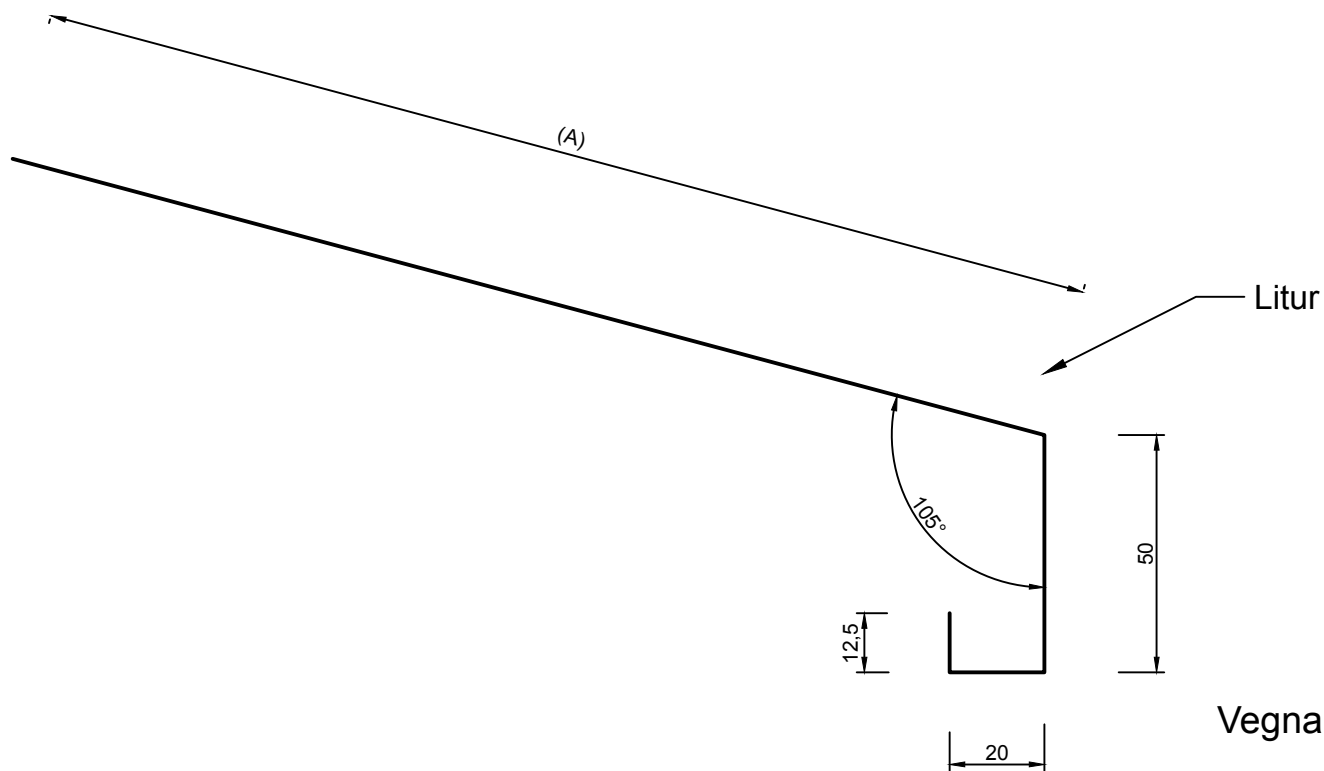

Vatnsbretti - nr. 651

LímtréVjrnnet

Efni:

- Ál 0,7mm
- Ál 1,0mm
- Ál 2,0mm
- Álsink 0,5mm
- Galv 0,6mm
- Plexipoly 0,6mm
- Polyester 0,5mm

Litur - RAL: _____

<u>Fjöldi</u>	<u>Lengd</u>	<u>A</u>
___ stk	_____ mm	___ mm
___ stk	_____ mm	___ mm
___ stk	_____ mm	___ mm
___ stk	_____ mm	___ mm
___ stk	_____ mm	___ mm