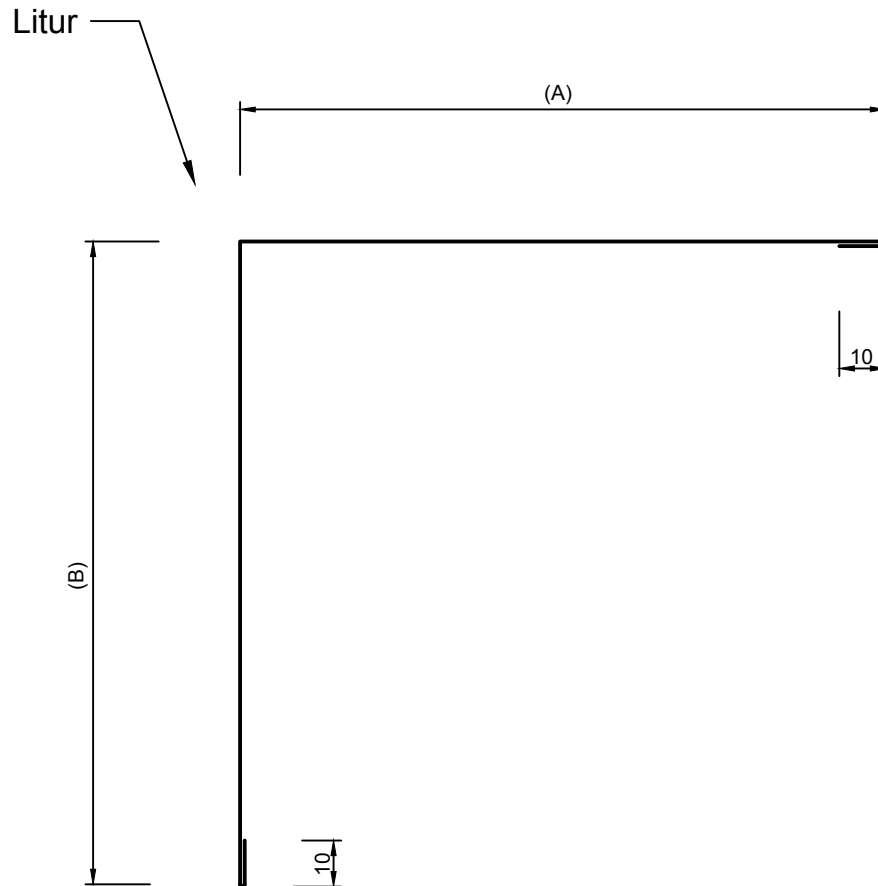

Úthorn - nr. 112

LímtréVörnet

Efni:

- Ál 0,7mm
- Álsink 0,5mm
- Galv 0,6mm
- Plexipoly 0,6mm
- Polyester 0,5mm

Litur - RAL: _____

<u>Fjöldi</u>	<u>Lengd</u>	<u>A</u>	<u>B</u>
___ stk	_____ mm	___ mm	___ mm
___ stk	_____ mm	___ mm	___ mm
___ stk	_____ mm	___ mm	___ mm
___ stk	_____ mm	___ mm	___ mm
___ stk	_____ mm	___ mm	___ mm