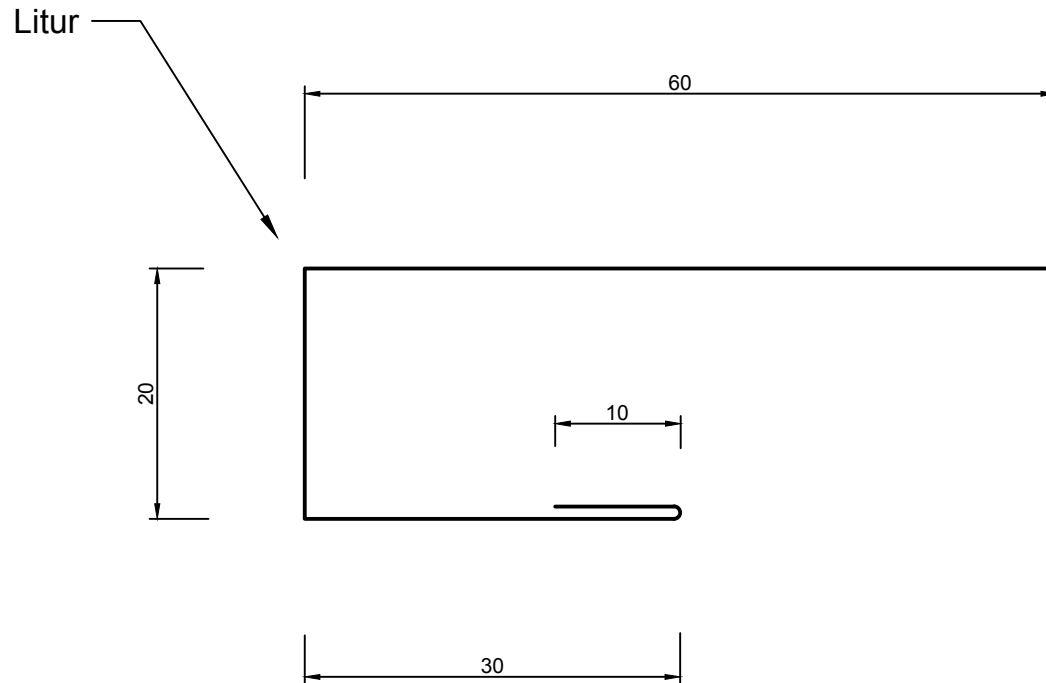

U-skúffa - nr. 131

LímtréVjrnnet

Efni:

- Ál 0,7mm
- Álsink 0,5mm
- Galv 0,6mm
- Plexipoly 0,6mm
- Polyester 0,5mm

Litur - RAL: _____

Fjöldi Lengd

Standard: ___ stk 3000 mm
 ___ stk _____ mm
 ___ stk _____ mm
 ___ stk _____ mm
 ___ stk _____ mm
 ___ stk _____ mm