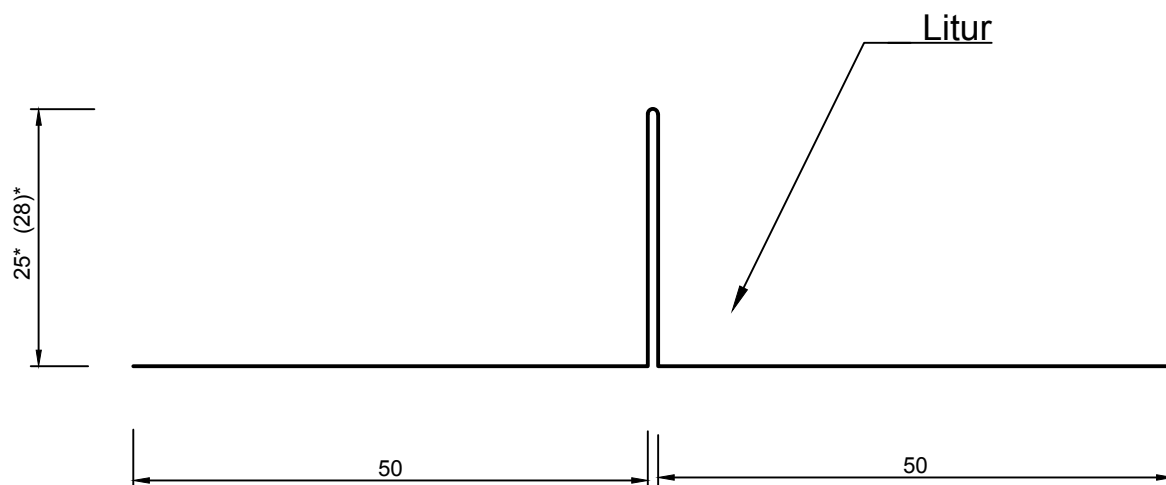

T-listi - nr. 653

LímtréVjrnnet

Efni:

- Ál 0,7mm
- Álsink 0,5mm
- Galv 0,6mm
- Plexipoly 0,6mm
- Polyester 0,5mm

*Að lágmarki 25 fyrir poly og ál

*Að lágmarki 28 fyrir álsink

Litur - RAL: _____

<u>Fjöldi</u>	<u>Lengd</u>
___ stk	_____mm
___ stk	_____mm
___ stk	_____mm
___ stk	_____mm
___ stk	_____mm