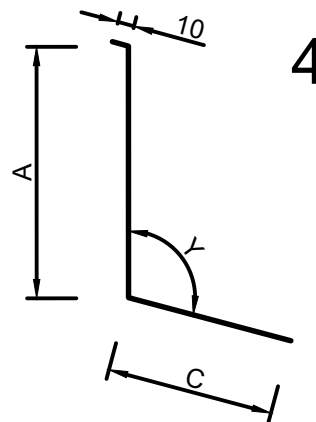

Strompáfella nr. 704

LímtréVjrnnet

Efni:

- Ál 0,7mm
- Ál 1,0mm
- Ál 2,0mm
- Álsink 0,5mm
- Galv 0,6mm
- Plexipoly 0,6mm
- Polyester 0,5mm

Litur - RAL: _____

	<u>Lengd</u>	<u>A</u>	<u>D</u>	
1:	_____ mm	_____ mm	_____ mm	
	<u>Lengd</u>	<u>A</u>	<u>E</u>	
2:	_____ mm	_____ mm	_____ mm	
	<u>Lengd</u>	<u>A</u>	<u>B</u>	<u>X</u>
3:	_____ mm	_____ mm	_____ mm	_____ °
	<u>Lengd</u>	<u>A</u>	<u>C</u>	<u>Y</u>
4:	_____ mm	_____ mm	_____ mm	_____ °

*Mál frá horni á miðja hábáru + 8mm