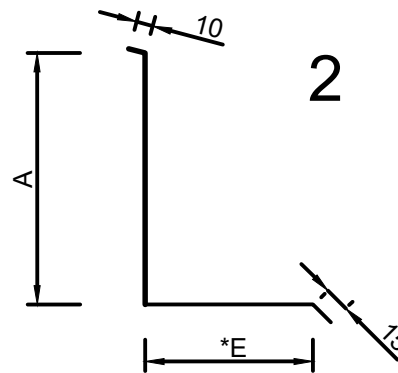

Strompáfella nr. 704

LímtréVjrnnet

Efni:

- Ál 0,7mm
- Ál 1,0mm
- Ál 2,0mm
- Álsink 0,5mm
- Galv 0,6mm
- Plexipoly 0,6mm
- Polyester 0,5mm

Litur - RAL: _____

	<u>Lengd</u>	<u>A</u>	<u>D</u>	
1:	_____ mm	_____ mm	_____ mm	
	<u>Lengd</u>	<u>A</u>	<u>E</u>	
2:	_____ mm	_____ mm	_____ mm	
	<u>Lengd</u>	<u>A</u>	<u>B</u>	<u>X</u>
3:	_____ mm	_____ mm	_____ mm	_____ °
	<u>Lengd</u>	<u>A</u>	<u>C</u>	<u>Y</u>
4:	_____ mm	_____ mm	_____ mm	_____ °

*Mál frá horni á miðja hábáru + 8mm