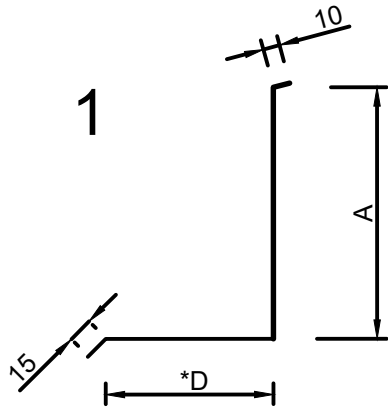

Strompáfella nr. 704

LímtréVjrnnet

Efni:

- Ál 0,7mm
- Ál 1,0mm
- Ál 2,0mm
- Álsink 0,5mm
- Galv 0,6mm
- Plexipoly 0,6mm
- Polyester 0,5mm

Litur - RAL: _____

	<u>Lengd</u>	<u>A</u>	<u>D</u>	
1:	_____ mm	_____ mm	_____ mm	
	<u>Lengd</u>	<u>A</u>	<u>E</u>	
2:	_____ mm	_____ mm	_____ mm	
	<u>Lengd</u>	<u>A</u>	<u>B</u>	<u>X</u>
3:	_____ mm	_____ mm	_____ mm	_____ °
	<u>Lengd</u>	<u>A</u>	<u>C</u>	<u>Y</u>
4:	_____ mm	_____ mm	_____ mm	_____ °

*Mál frá horni á miðja hábáru + 8mm