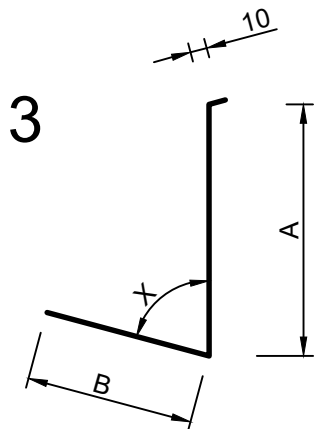

Strompáfella nr. 704

LímtréVjrnnet

Efni:

- Ál 0,7mm
- Ál 1,0mm
- Ál 2,0mm
- Álsink 0,5mm
- Galv 0,6mm
- Plexipoly 0,6mm
- Polyester 0,5mm

Litur - RAL: _____

	<u>Lengd</u>	<u>A</u>	<u>D</u>	
1:	_____ mm	_____ mm	_____ mm	
	<u>Lengd</u>	<u>A</u>	<u>E</u>	
2:	_____ mm	_____ mm	_____ mm	
	<u>Lengd</u>	<u>A</u>	<u>B</u>	<u>X</u>
3:	_____ mm	_____ mm	_____ mm	_____ °
	<u>Lengd</u>	<u>A</u>	<u>C</u>	<u>Y</u>
4:	_____ mm	_____ mm	_____ mm	_____ °

*Mál frá horni á miðja hábáru + 8mm