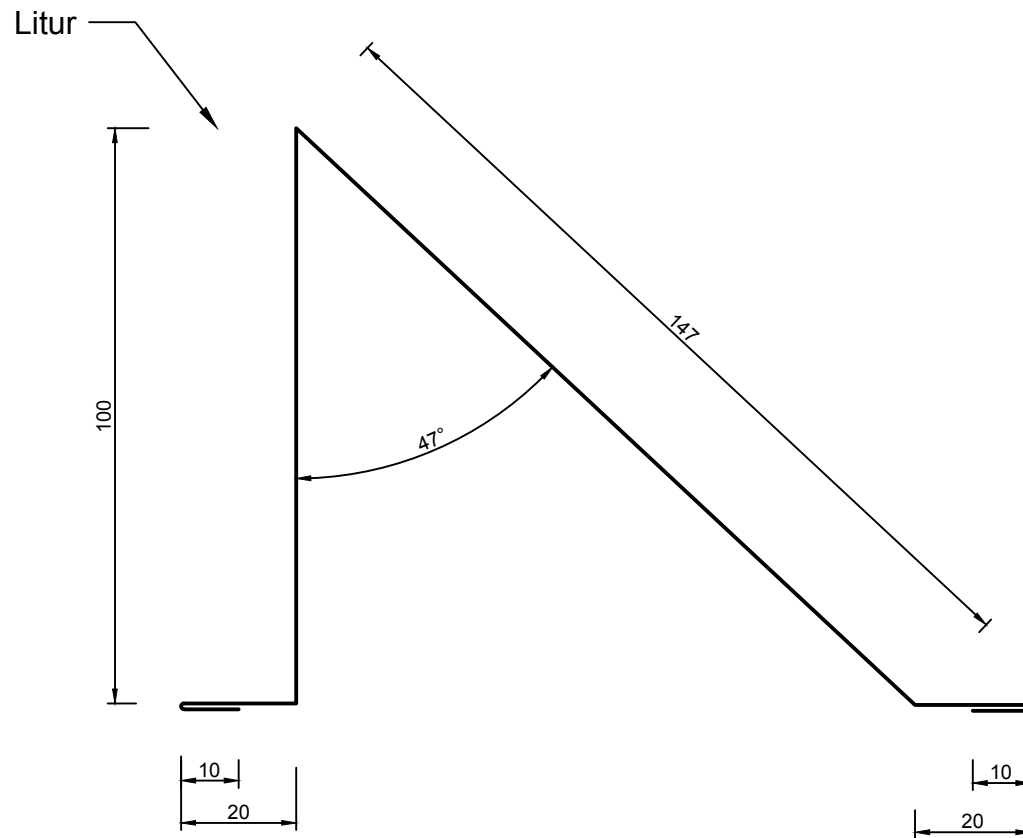

Snjógildra - nr. 671

LímtréVjrnnet

Efni:

- Ál 0,7mm
- Álsink 0,5mm
- Galv 0,6mm
- Plexipoly 0,6mm
- Polyester 0,5mm

Litur - RAL: _____

<u>Fjöldi</u>	<u>Lengd</u>
____ stk	3000 mm

Vegna: _____

Annað: _____