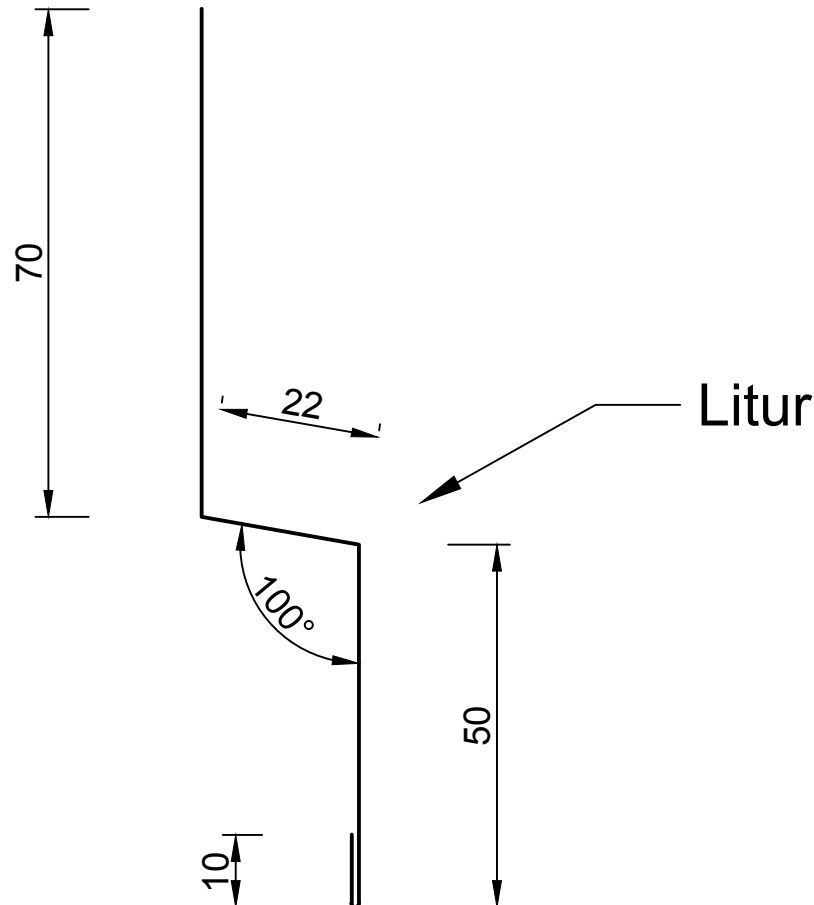

Skiptilisti - nr. 640

LímtréVjrnnet

Efni:

- Ál 0,7mm
- Álsink 0,5mm
- Galv 0,6mm
- Plexipoly 0,6mm
- Polyester 0,5mm

Litur - RAL: _____

	<u>Fjöldi</u>	<u>Lengd</u>
Standard:	___ stk	3000 mm
	___ stk	_____ mm
	___ stk	_____ mm
	___ stk	_____ mm
	___ stk	_____ mm
	___ stk	_____ mm