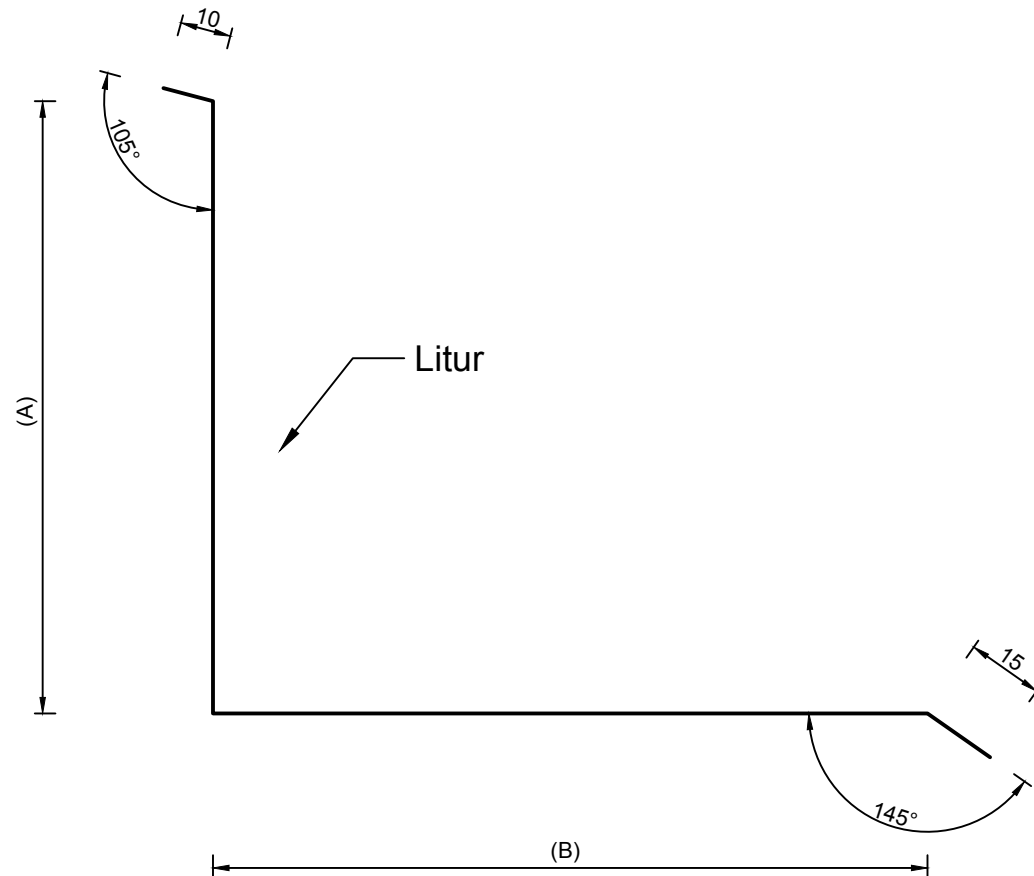

Kverkáfella - nr. 702

LímtréVjrnnet

Efni:

- Ál 0,7mm
- Ál 1,0mm
- Ál 2,0mm
- Álsink 0,5mm
- Galv 0,6mm
- Plexipoly 0,6mm
- Polyester 0,5mm

Litur - RAL: _____

<u>Fjöldi</u>	<u>Lengd</u>	<u>A</u>	<u>B</u>
___ stk	_____mm	___mm	___mm
___ stk	_____mm	___mm	___mm
___ stk	_____mm	___mm	___mm
___ stk	_____mm	___mm	___mm
___ stk	_____mm	___mm	___mm