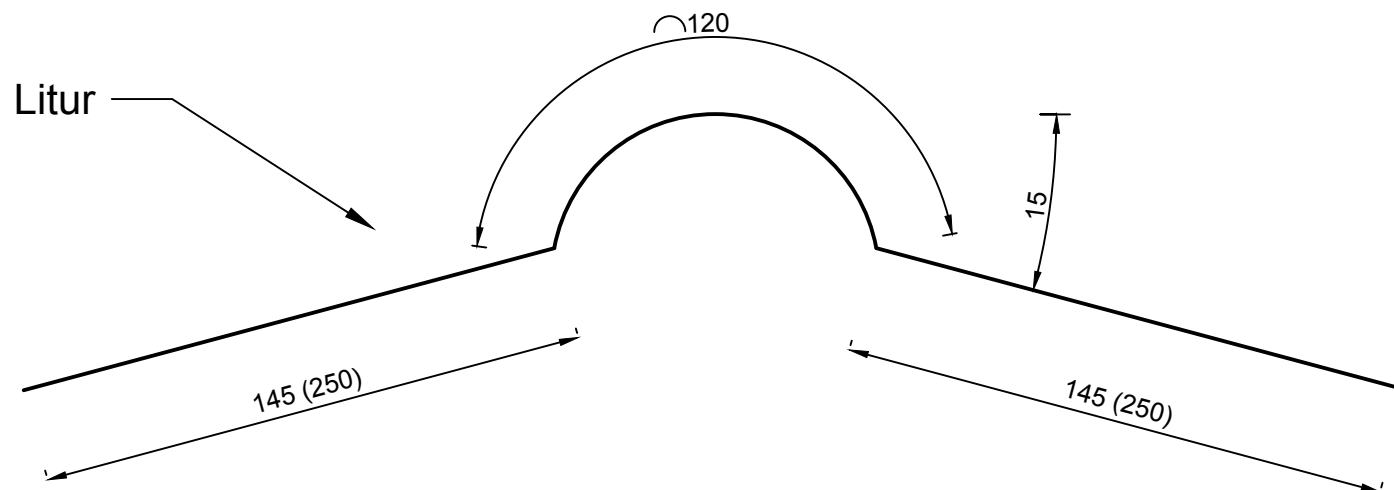

# Kúlukjölur - nr. 155/156

**LímtréVörnet**

## Efni:

- Ál 0,7mm
- Álsink 0,5mm
- Galv 0,6mm
- Plexipoly 0,6mm
- Polyester 0,5mm

Litur - RAL: \_\_\_\_\_

	<u>Fjöldi</u>	<u>Lengd</u>
145 mm	___ stk	3000 mm
250 mm	___ stk	3000 mm

Vegna: \_\_\_\_\_

Annað: \_\_\_\_\_