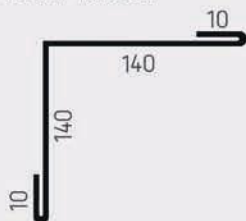

Allar frekari upplýsingar má finna á limtrevirnet.is

Staðlaðir fylgihlutir

Í þriggja metra löngum einingum.
Límtré Vírnet framkvæmir alla sérsmíði
eftir þörfum og óskum viðskiptavina.

Nr. 671 Snjógildra

Nr. 111 Innhorn