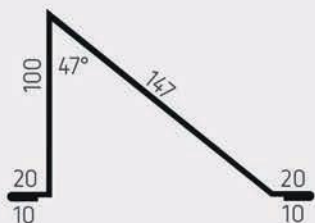

Staðlaðir fylgihlutir

Í þriggja metra löngum einingum.
Límtré Vírnet framkvæmir alla sérsmíði
eftir þörfum og óskum viðskiptavina.

Nr. 671 Snjógildra