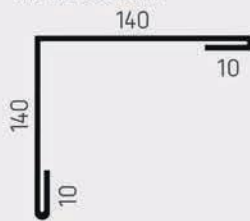

Nr. 112 Úthorn