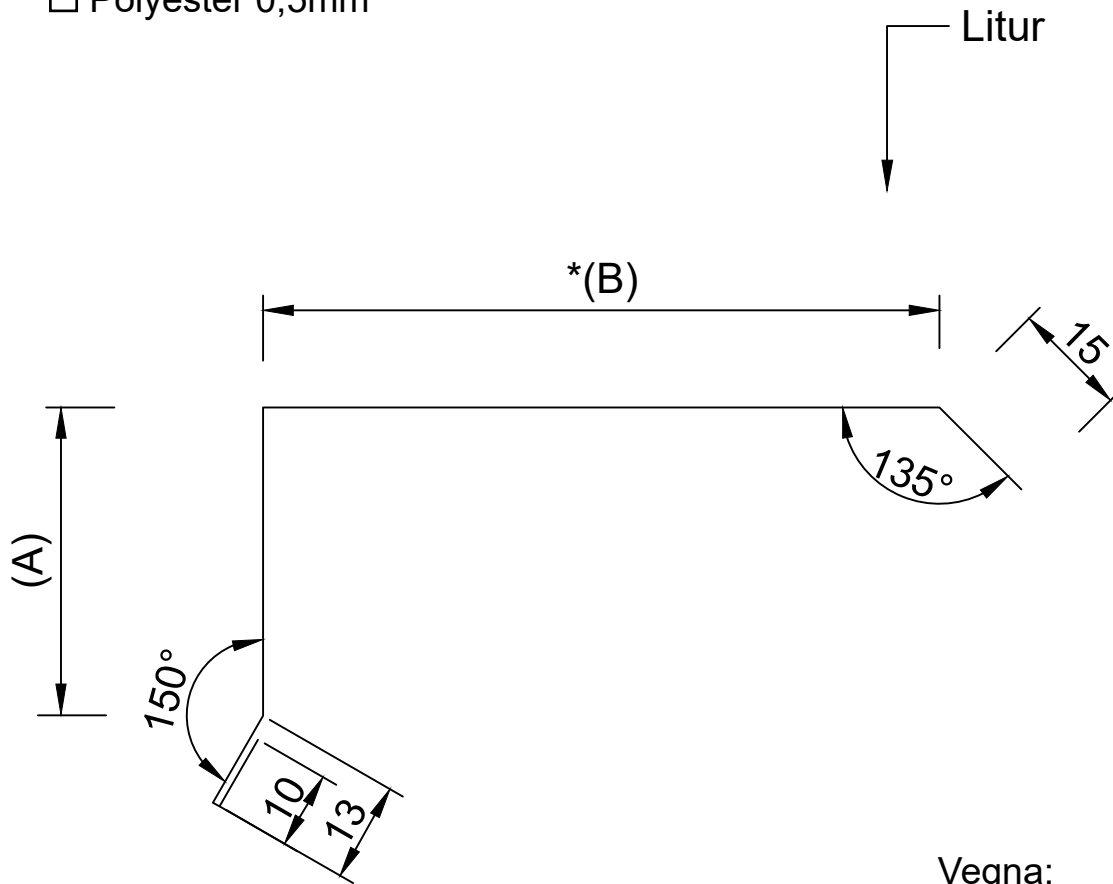

# Kantáfella - nr. 700

**LímtréVjrnnet**

Efni:

- Ál 0,7mm
- Álsink 0,5mm
- Galv 0,6mm
- Plexipoly 0,6mm
- Polyester 0,5mm

Litur - RAL: \_\_\_\_\_

<u>Fjöldi</u>	<u>Lengd</u>	<u>A</u>	<u>B</u>
___ stk	_____ mm	___ mm	___ mm
___ stk	_____ mm	___ mm	___ mm
___ stk	_____ mm	___ mm	___ mm
___ stk	_____ mm	___ mm	___ mm
___ stk	_____ mm	___ mm	___ mm

\*Mál frá kanti á miðja hábaru+ 8mm

Vegna: \_\_\_\_\_

Annað: \_\_\_\_\_