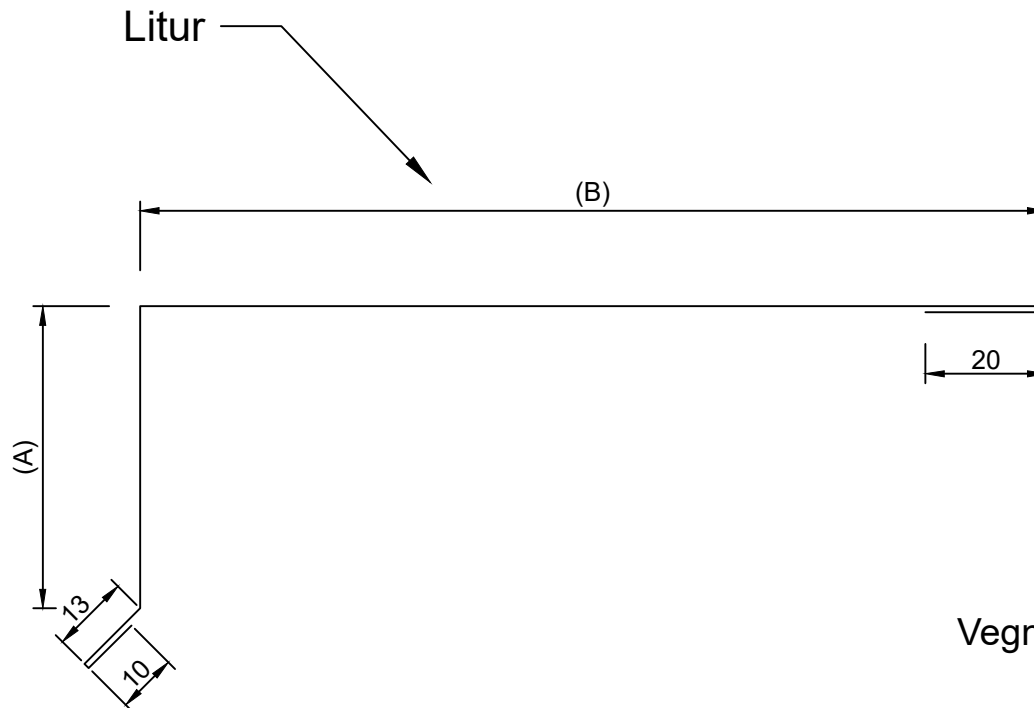

Kantáfella #6

LímtréVörnet

Litur - RAL: _____

- Efni:
- Ál 0,7mm Ál 1,0 mm
 - Álsink 0,5mm
 - Galv 0,6mm
 - Green Coat 0,6mm
 - Polyester 0,5mm

<u>Fjöldi</u>	<u>Lengd</u>	<u>A</u>	<u>B</u>
___ stk	_____ mm	___ mm	___ mm
___ stk	_____ mm	___ mm	___ mm
___ stk	_____ mm	___ mm	___ mm
___ stk	_____ mm	___ mm	___ mm
___ stk	_____ mm	___ mm	___ mm