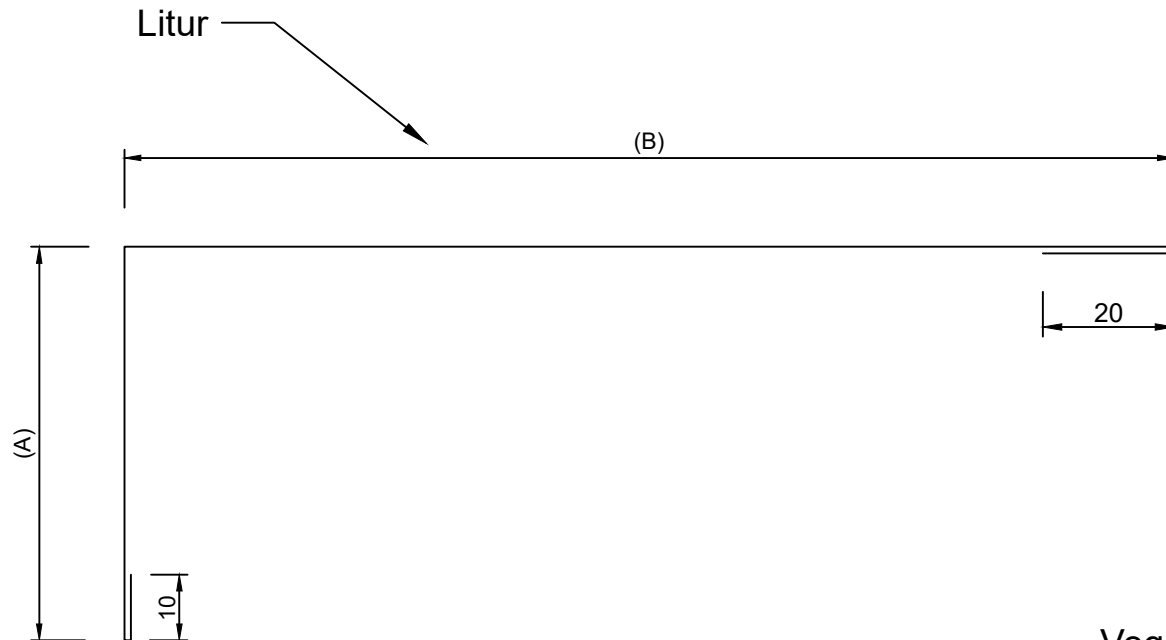

# Kantáfella #5

**LímtréVörnet**

Litur - RAL: \_\_\_\_\_

- Efni:
- Ál 0,7mm    Ál 1,0 mm
  - Álsink 0,5mm
  - Galv 0,6mm
  - Green Coat 0,6mm
  - Polyester 0,5mm

<u>Fjöldi</u>	<u>Lengd</u>	<u>A</u>	<u>B</u>
___ stk	_____ mm	___ mm	___ mm
___ stk	_____ mm	___ mm	___ mm
___ stk	_____ mm	___ mm	___ mm
___ stk	_____ mm	___ mm	___ mm
___ stk	_____ mm	___ mm	___ mm