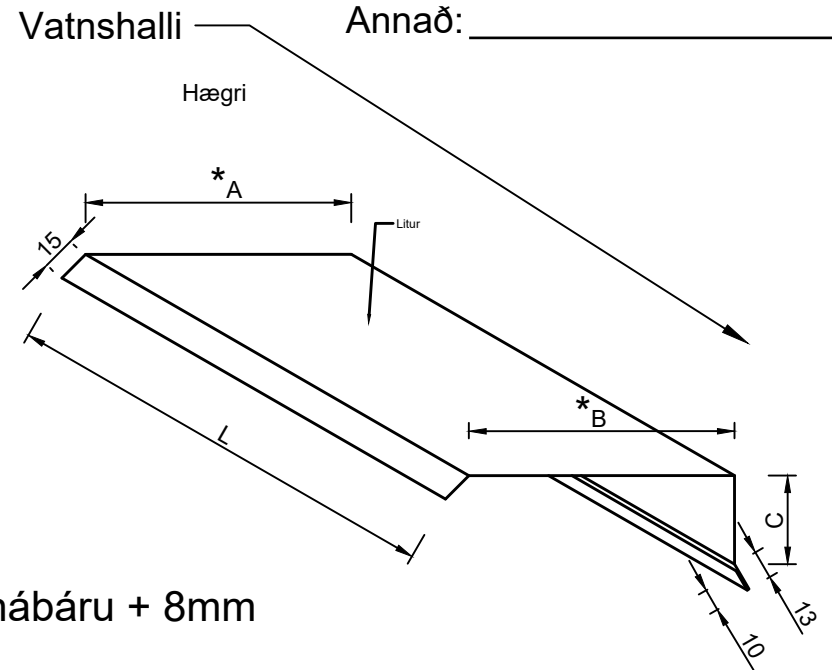

# Kantáfella #3 nr. 703

**LímtréVirnet**

Efni:

- Ál 0,7mm
- Álsink 0,5mm
- Galv 0,6mm
- Plexipoly 0,6mm
- Polyester 0,5mm

Vegna: \_\_\_\_\_

Annað: \_\_\_\_\_

\*Mál frá kanti á miðja hábáru + 8mm

Vinstri