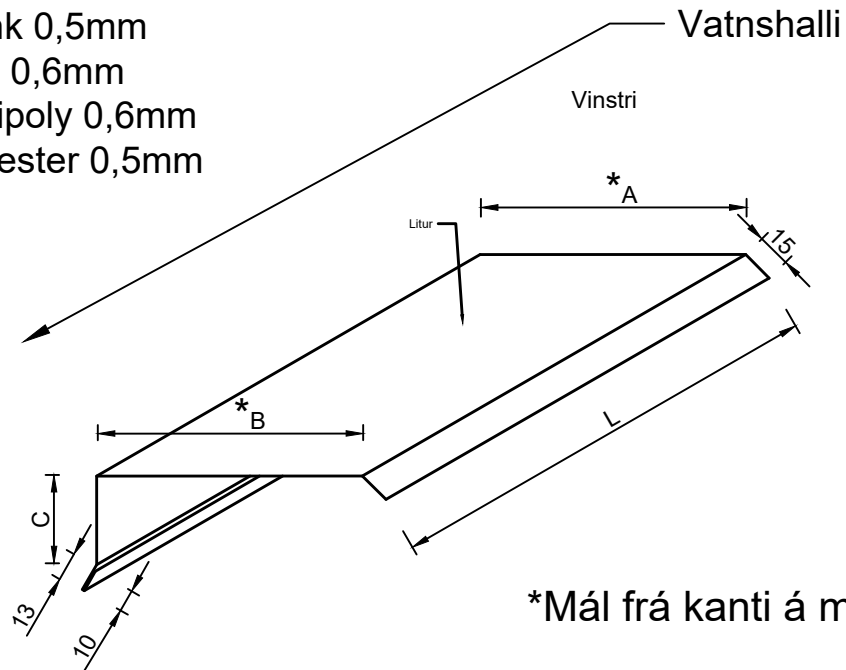

# Kantáfella #3 nr. 703

**LímtréVirnet**

Efni:

- Ál 0,7mm
- Álsink 0,5mm
- Galv 0,6mm
- Plexipoly 0,6mm
- Polyester 0,5mm

Vegna: \_\_\_\_\_

Annað: \_\_\_\_\_

\*Mál frá kanti á miðja hábáru + 8mm

Vinstri