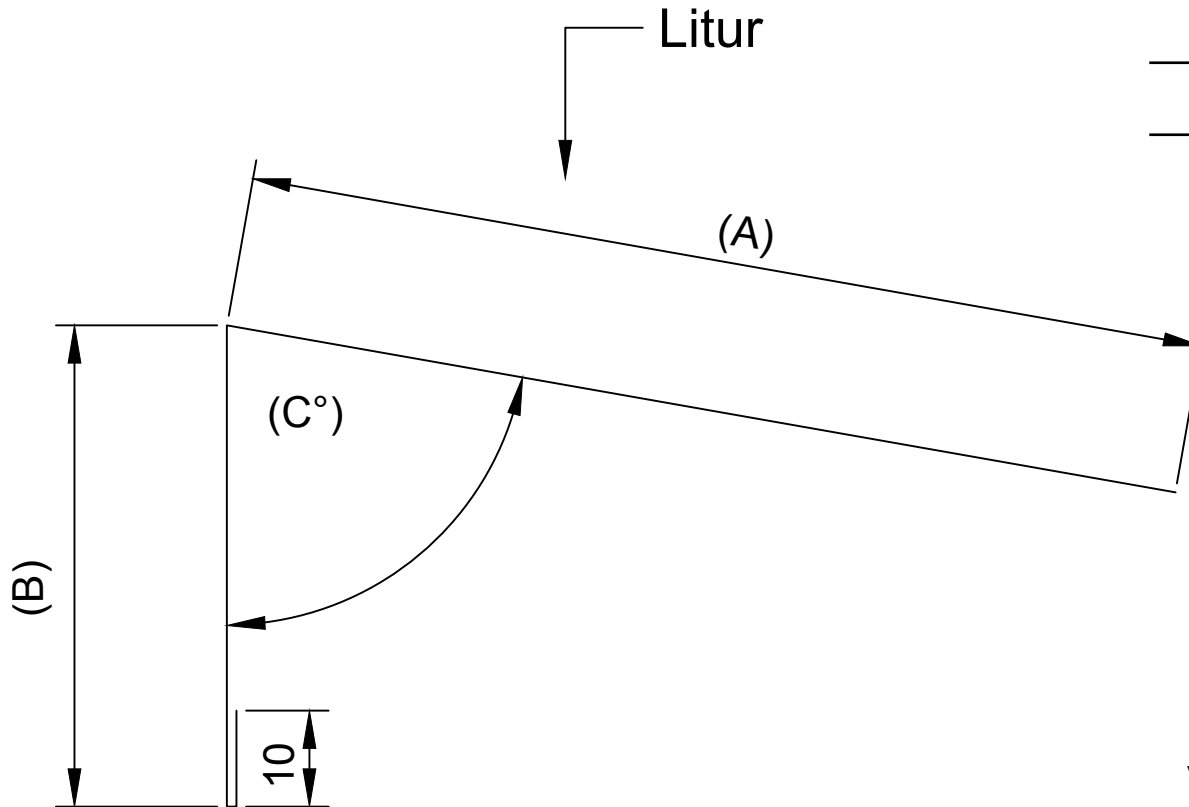

Kantáfella #2 - nr. 701

LímtréVjrnnet

Efni:

- Ál 0,7mm
- Álsink 0,5mm
- Galv 0,6mm
- Plexipoly 0,6mm
- Polyester 0,5mm

Litur - RAL: _____

<u>Fjöldi</u>	<u>Lengd</u>	<u>A</u>	<u>B</u>	<u>C</u>
___ stk	_____mm	___mm	___mm	___°
___ stk	_____mm	___mm	___mm	___°
___ stk	_____mm	___mm	___mm	___°
___ stk	_____mm	___mm	___mm	___°
___ stk	_____mm	___mm	___mm	___°