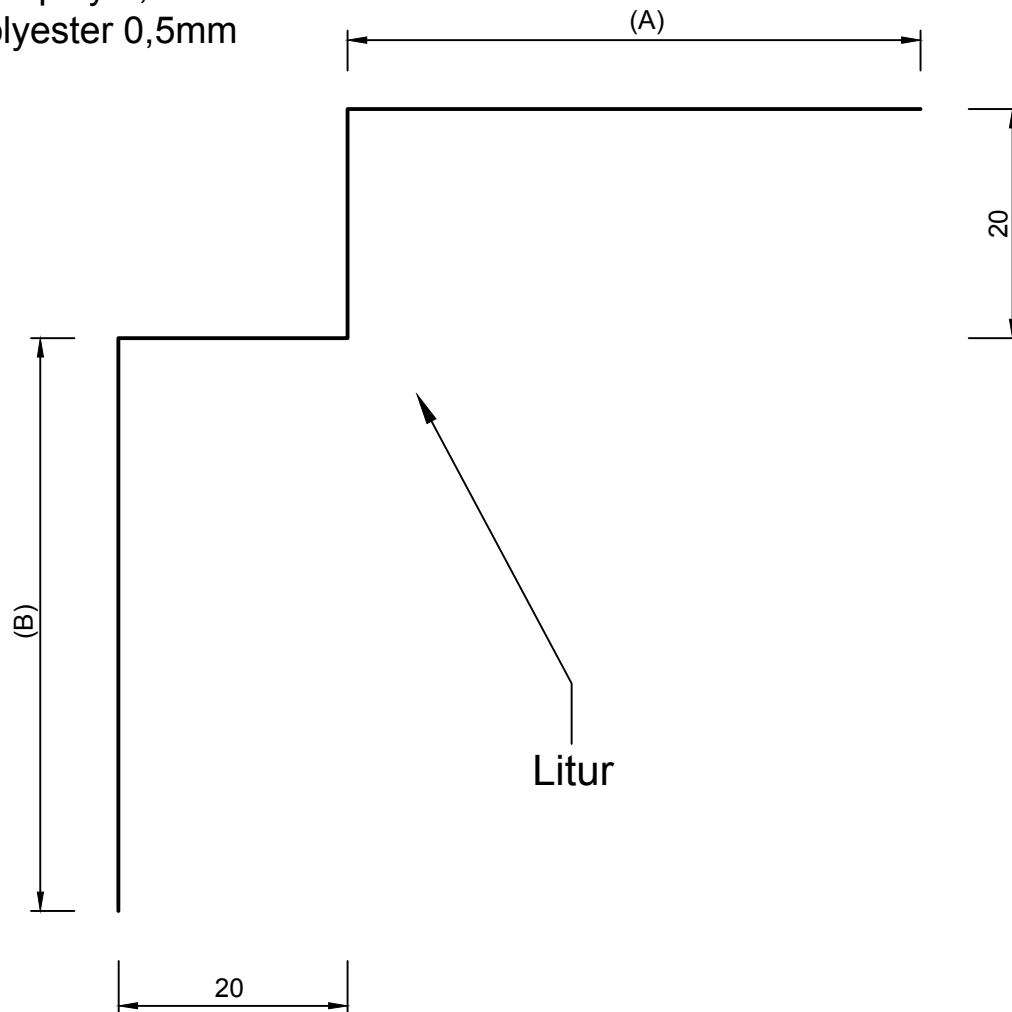

Innhorn #2 - nr. 113

LímtréVjrnnet

Efni:

- Ál 0,7mm
- Ál 1,0mm
- Ál 2,0mm
- Álsink 0,5mm
- Galv 0,6mm
- Plexipoly 0,6mm
- Polyester 0,5mm

Litur - RAL: _____

	<u>Fjöldi</u>	<u>Lengd</u>	<u>A</u>	<u>B</u>
Standard:	___ stk	3000 mm	50 mm	50 mm
	___ stk	_____ mm	___ mm	___ mm
	___ stk	_____ mm	___ mm	___ mm
	___ stk	_____ mm	___ mm	___ mm
	___ stk	_____ mm	___ mm	___ mm
	___ stk	_____ mm	___ mm	___ mm

Vegna: _____

Annað: _____