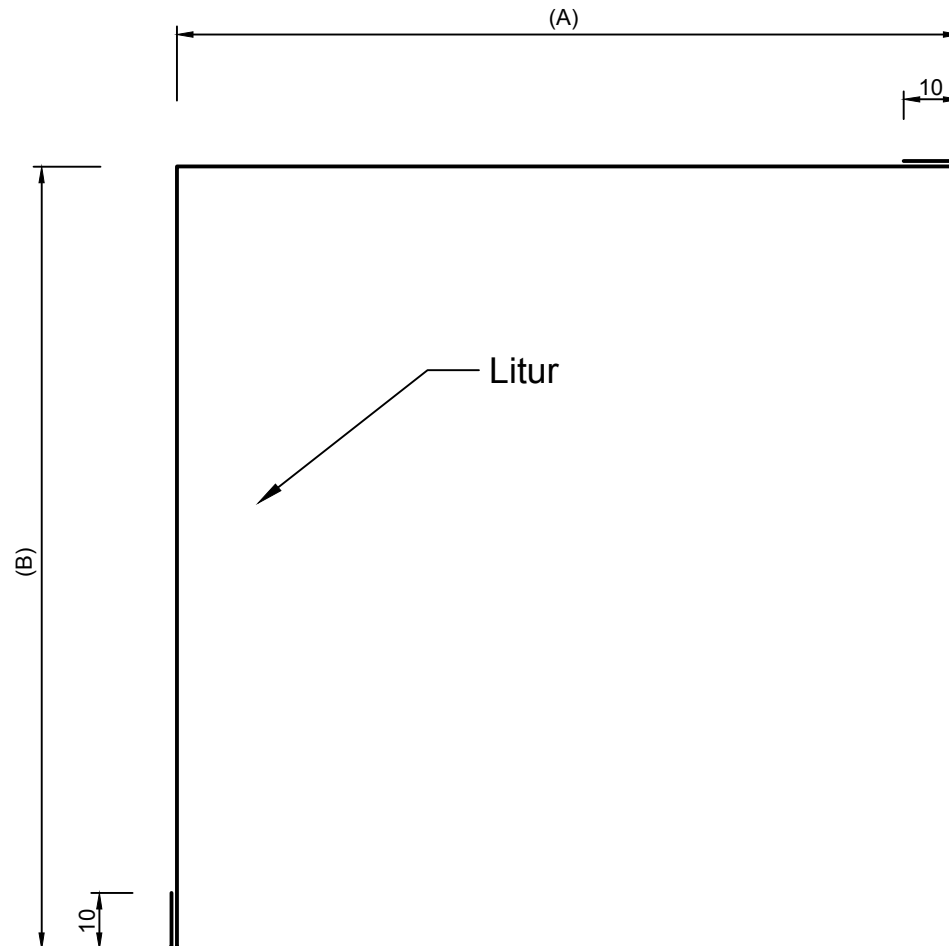

# Innhorn - nr. 111

**LímtréVjrnnet**

## Efni:

- Ál 0,7mm
- Álsink 0,5mm
- Galv 0,6mm
- Plexipoly 0,6mm
- Polyester 0,5mm

Litur - RAL: \_\_\_\_\_

	<u>Fjöldi</u>	<u>Lengd</u>	<u>A</u>	<u>B</u>
Standard:	___ stk	3000 mm	140 mm	140 mm
	___ stk	_____ mm	___ mm	___ mm
	___ stk	_____ mm	___ mm	___ mm
	___ stk	_____ mm	___ mm	___ mm
	___ stk	_____ mm	___ mm	___ mm