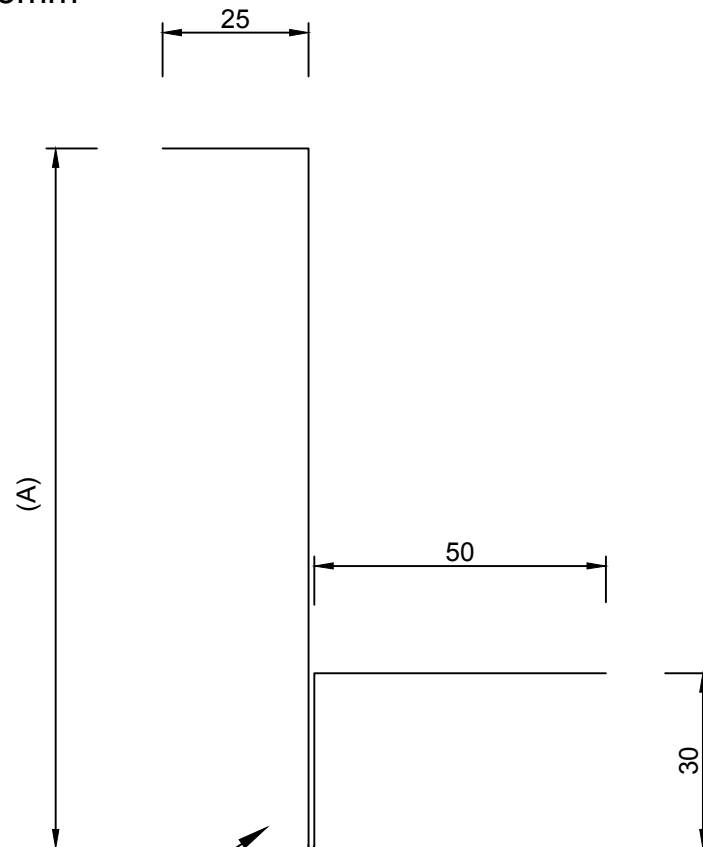

Hliðarstykki - nr. 652

LímtréVörnet

Efni:

- Ál 0,7mm
- Álsink 0,5mm
- Galv 0,6mm
- Plexipoly 0,6mm
- Polyester 0,5mm

Litur - RAL: _____

<u>Fjöldi</u>	<u>Lengd</u>	<u>A</u>
___ stk	_____ mm	___ mm
___ stk	_____ mm	___ mm
___ stk	_____ mm	___ mm
___ stk	_____ mm	___ mm
___ stk	_____ mm	___ mm