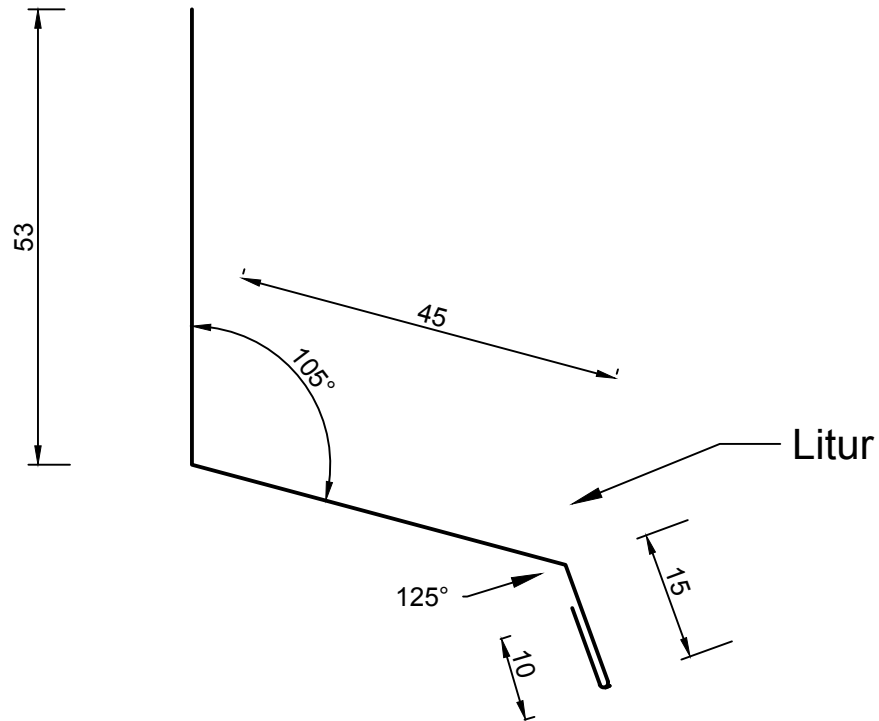

Dropalisti - nr. 660

LímtréVírnet

Efni:

- Ál 0,7mm
- Álsink 0,5mm
- Galv 0,6mm
- Plexipoly 0,6mm
- Polyester 0,5mm

Litur - RAL: _____

<u>Fjöldi</u>	<u>Lengd</u>
____ stk	3000 mm

Vegna: _____

Annað: _____