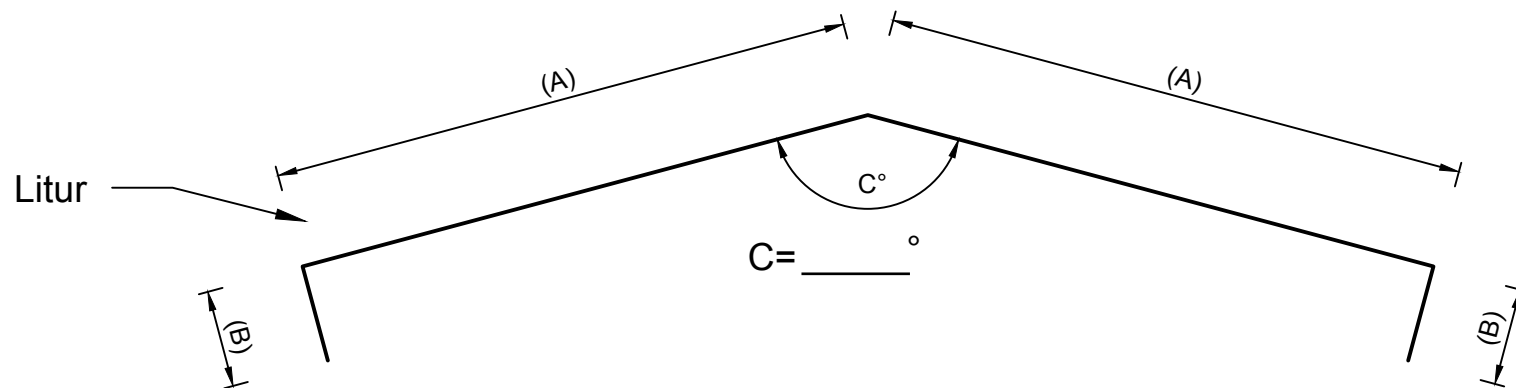

Borðakjölur - nr. 158

LímtréVirnet

Efni:

- Ál 0,7mm Ál 1,0mm Ál 2,0mm
- Álsink 0,5mm
- Galv 0,6mm
- Plexipoly 0,6mm
- Polyester 0,5mm

Litur - RAL: _____

<u>Fjöldi</u>	<u>Lengd</u>	<u>A</u>	<u>B</u>	<u>C</u>
___ stk	_____ mm	___ mm	___ mm	___ °
___ stk	_____ mm	___ mm	___ mm	___ °
___ stk	_____ mm	___ mm	___ mm	___ °
___ stk	_____ mm	___ mm	___ mm	___ °
___ stk	_____ mm	___ mm	___ mm	___ °