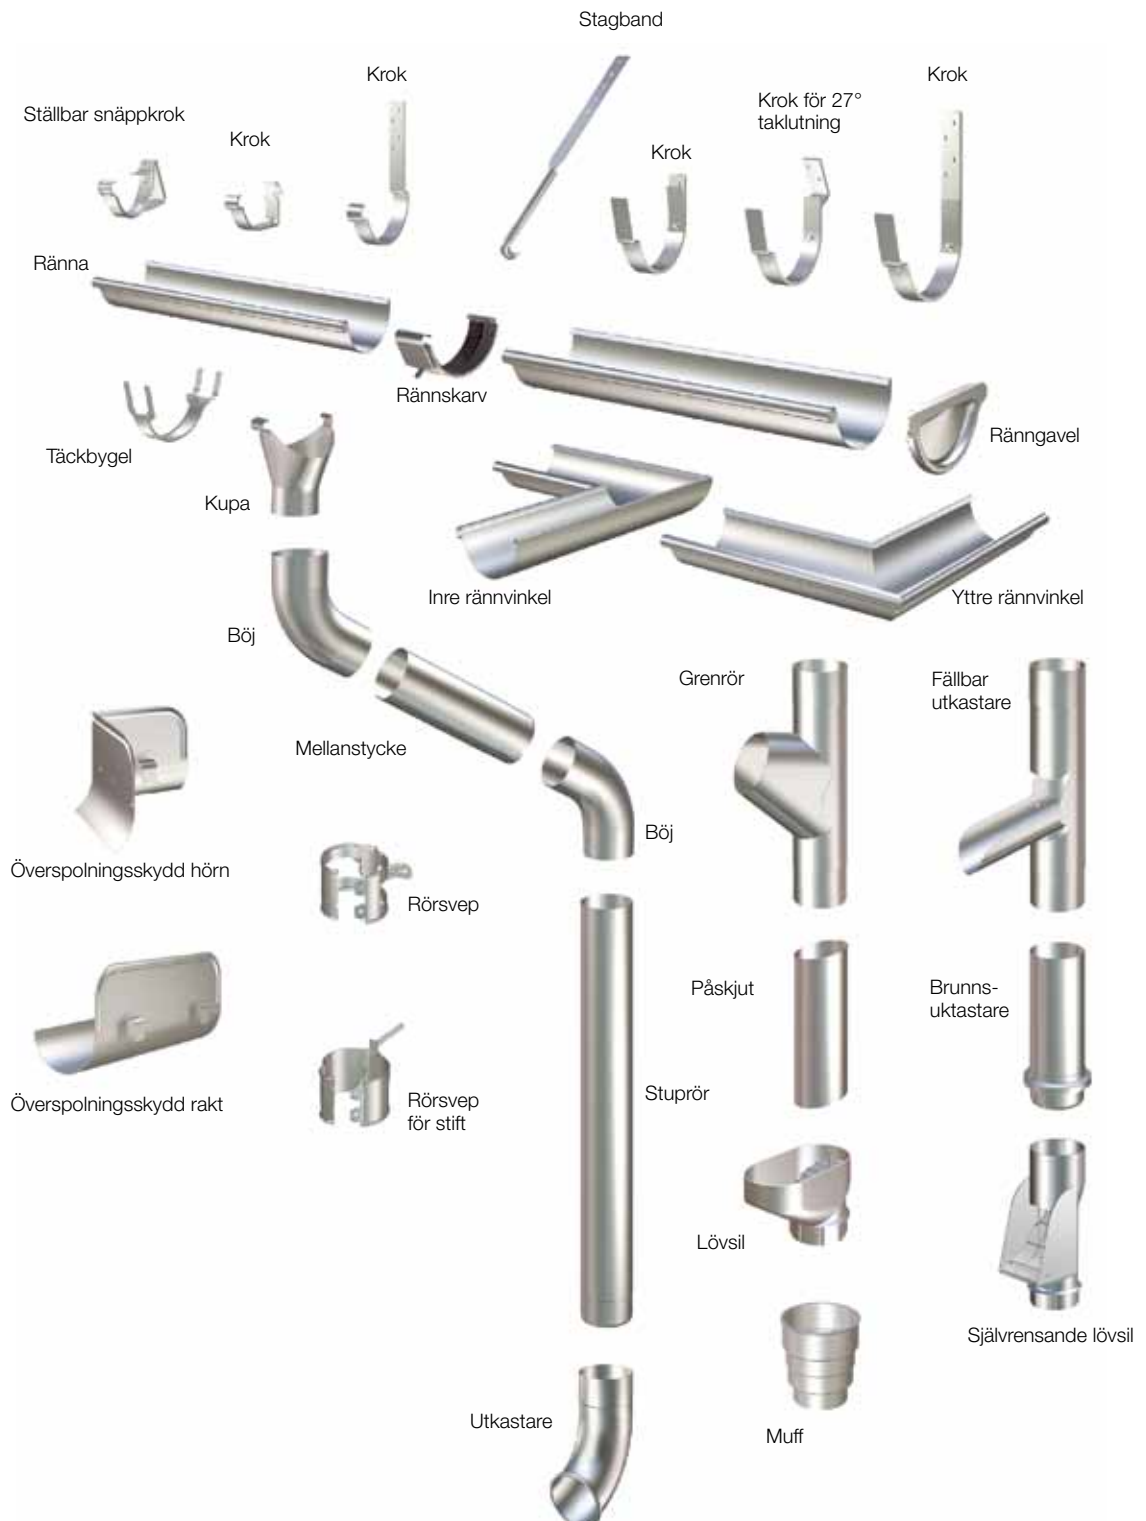

Ett komplett sortiment av komponenter