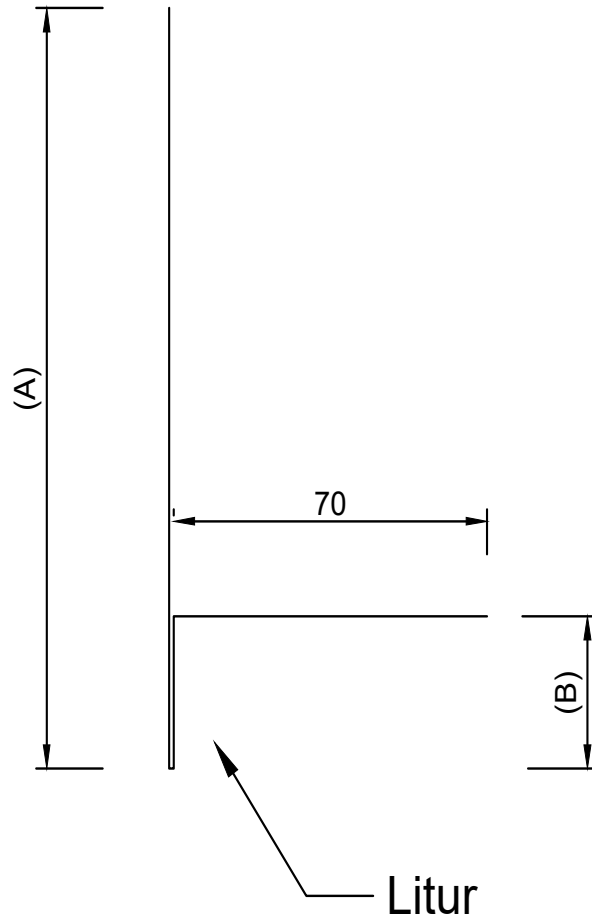

Hliðarstykki #4

LímtréVjrnnet

Efni:

- Ál 0,7mm Ál 1,0 mm
- Álsink 0,5mm
- Galv 0,6mm
- Green Coat 0,6mm
- Polyester 0,5mm

Litur - RAL: _____

<u>Fjöldi</u>	<u>Lengd</u>	<u>A</u>	<u>B</u>
___ stk	_____mm	___mm	___mm
___ stk	_____mm	___mm	___mm
___ stk	_____mm	___mm	___mm
___ stk	_____mm	___mm	___mm
___ stk	_____mm	___mm	___mm

B mál að lágmarki 15mm

Vegna: _____

Annað: _____