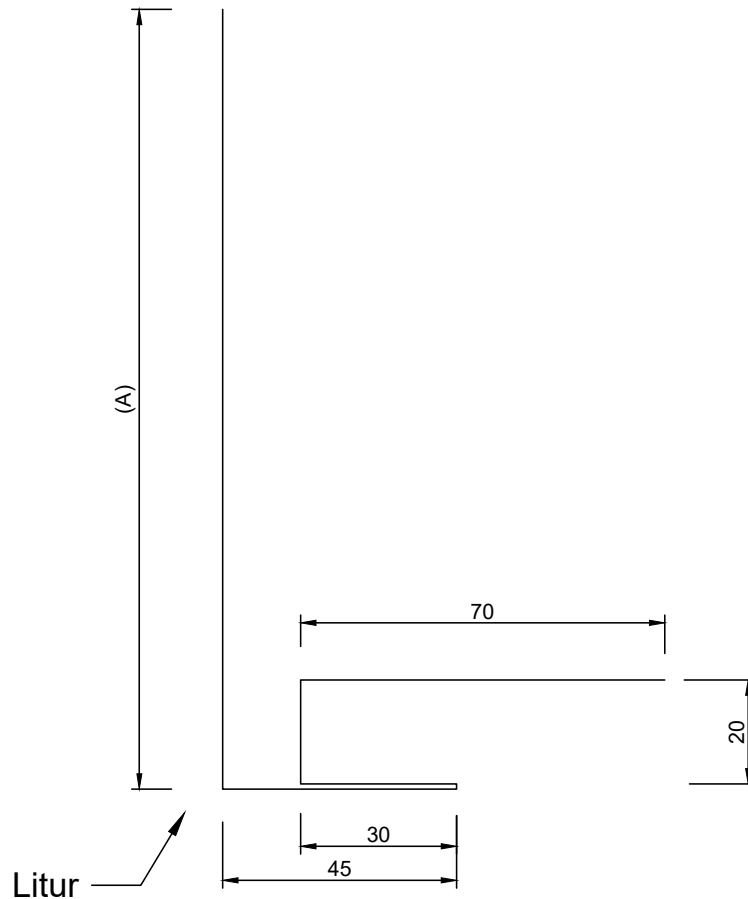

## Efni:

- Ál 0,7mm    Ál 1,0 mm
- Álsink 0,5mm
- Galv 0,6mm
- Green Coat 0,6mm
- Polyester 0,5mm

Litur - RAL: \_\_\_\_\_

<u>Fjöldi</u>	<u>Lengd</u>	<u>A</u>
___ stk	_____mm	___mm
___ stk	_____mm	___mm
___ stk	_____mm	___mm
___ stk	_____mm	___mm
___ stk	_____mm	___mm