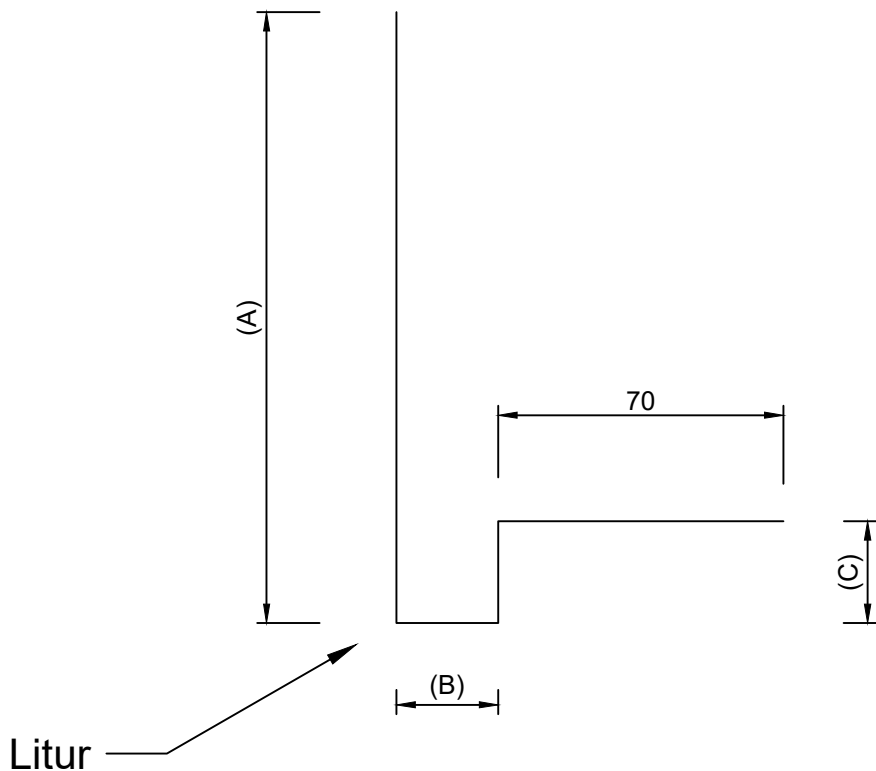

Hliðarstykki #2

LímtréVírnet

Efni:

- Ál 0,7mm Ál 1,0 mm
- Álsink 0,5mm
- Galv 0,6mm
- Green Coat 0,6mm
- Polyester 0,5mm

Litur - RAL: _____

<u>Fjöldi</u>	<u>Lengd</u>	<u>A</u>	<u>B</u>	<u>C</u>
___ stk	_____mm	___mm	___mm	___mm
___ stk	_____mm	___mm	___mm	___mm
___ stk	_____mm	___mm	___mm	___mm
___ stk	_____mm	___mm	___mm	___mm
___ stk	_____mm	___mm	___mm	___mm

*B og C mál að lágmarki 15mm

Vegna: _____

Annað: _____