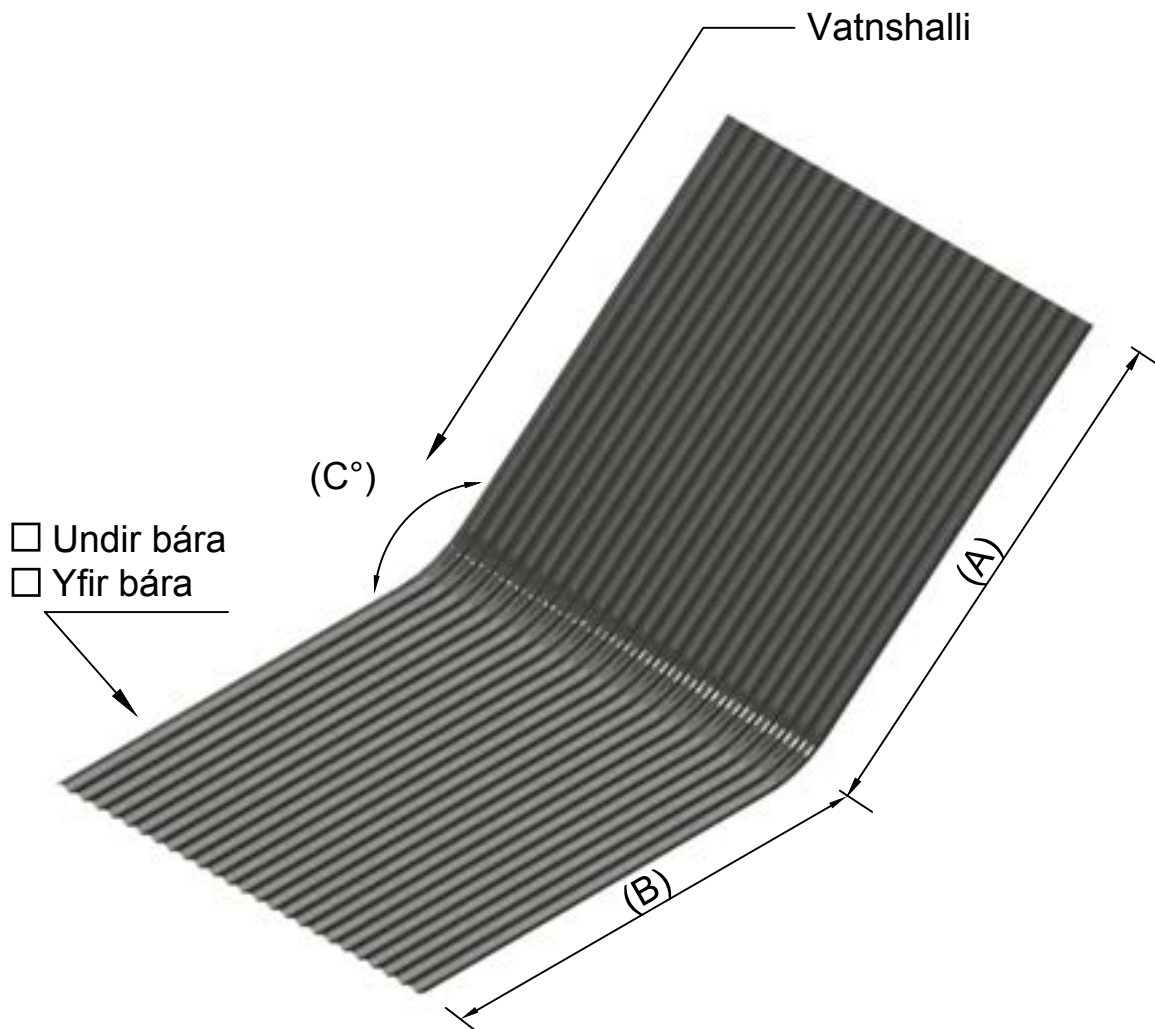

Bogavölsun

LímtreVörnet

Efni:

- Ál 0,7mm Ál 1,0mm
- Álsink 0,6mm
- Galv 0,6mm
- Plexipoly 0,6mm

Litur - RAL: _____

<u>Fjöldi</u>	<u>A</u>	<u>B</u>	<u>C</u>
___ stk	___ mm	___ mm	___ °
___ stk	___ mm	___ mm	___ °
___ stk	___ mm	___ mm	___ °
___ stk	___ mm	___ mm	___ °
___ stk	___ mm	___ mm	___ °