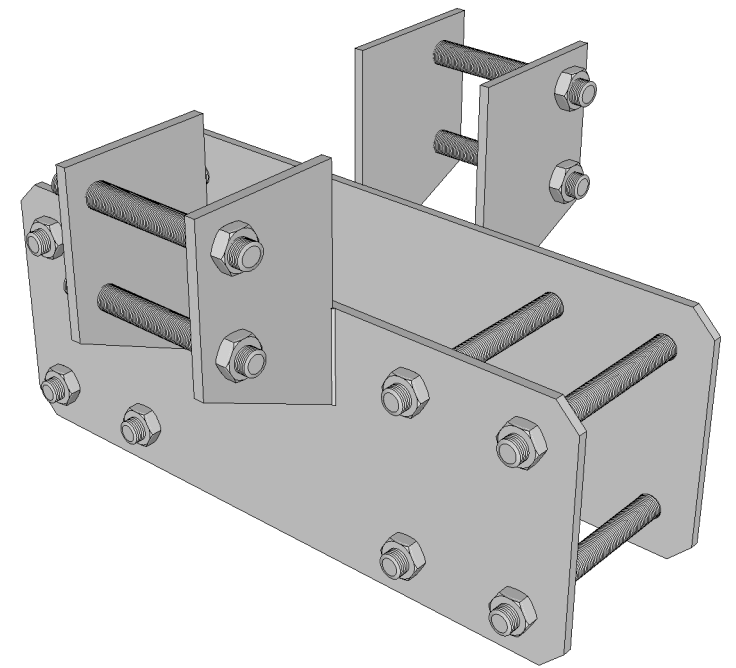

Mænisbiti

Toppfesting límtrésramma
með mænisbita

Límtrésrammi

Sérsmíðaðar límtrésfestingar

LímtréVírnet

Byggingadeild - Víkurhvarfi 8 - 203 Kópavogur
kt.440510-1160 - sími: 412 5300