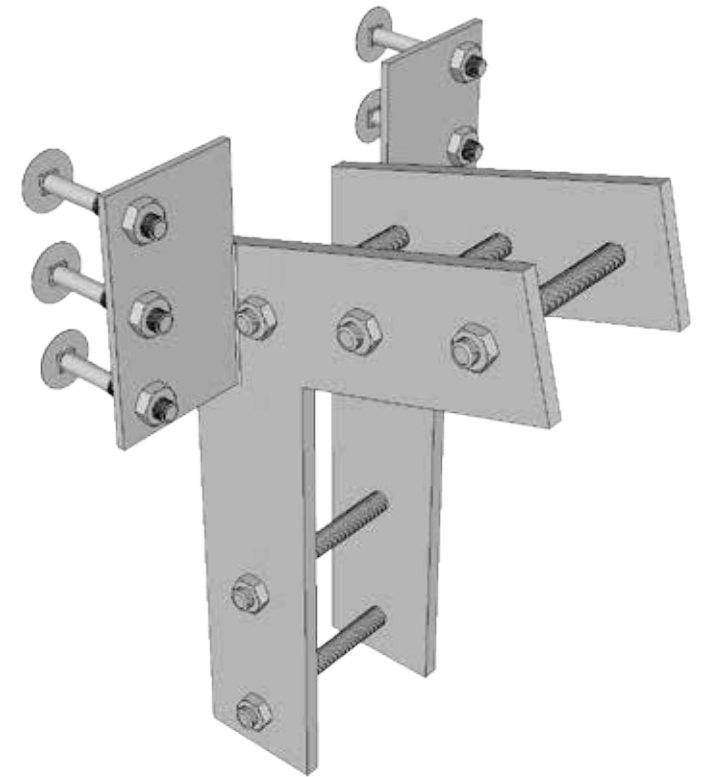

Hornfesting límtrésramma

Sérsmíðaðar límtrésfestingar

LímtréVírnet

Byggingadeild - Vesturvör 29 - 200 Kópavogur
kt.440510-1160 - sími: 412 5300